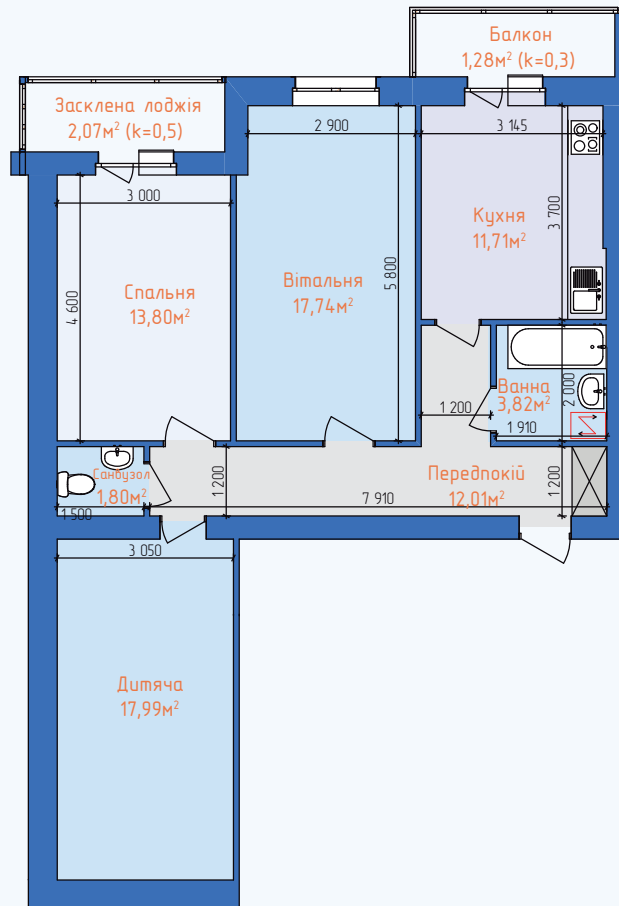

КВАРТИРА 3К 82,22м²

5 СЕКЦІЯ, 2-10 ПОВЕРХ

ТИПОВЕ ПЛАНУВАННЯ КВАРТИРИ

ХАРАКТЕРИСТИКИ КВАРТИРИ

Тип квартири:	Трикімнатна
Загальна площа:	82,22м ²
Житлова площа:	49,53м ²
Вітальня:	17,74м ²
Спальня:	13,80м ²
Дитяча:	17,99м ²
Ванна кімната:	3,82м ²
Санвузол:	1,80м ²
Передпокій:	12,01м ²
Кухня:	11,71м ²
Балкон:	1,28м ²
Лоджія:	2,07м ²

ЖИТЛОВИЙ КОМПЛЕКС
ЛАЗУРНИЙ

КВАРТИРА 3К 84,06м²

5 СЕКЦІЯ, 2-10 ПОВЕРХ

ПЛАНУВАННЯ КВАРТИРИ ВІД ДИЗАЙНЕРА

ХАРАКТЕРИСТИКИ КВАРТИРИ

Тип квартири:	Трикімнатна
Загальна площа:	84,06м ²
Житлова площа:	64,21м ²
Кухня-Вітальня:	30,61м ²
Ванна кімната:	5,10м ²
Санвузол:	1,91м ²
Передпокій:	9,49м ²
Дитяча:	18,88м ²
Спальня:	14,72м ²
Балкон:	1,28м ²
Лоджія:	2,07м ²