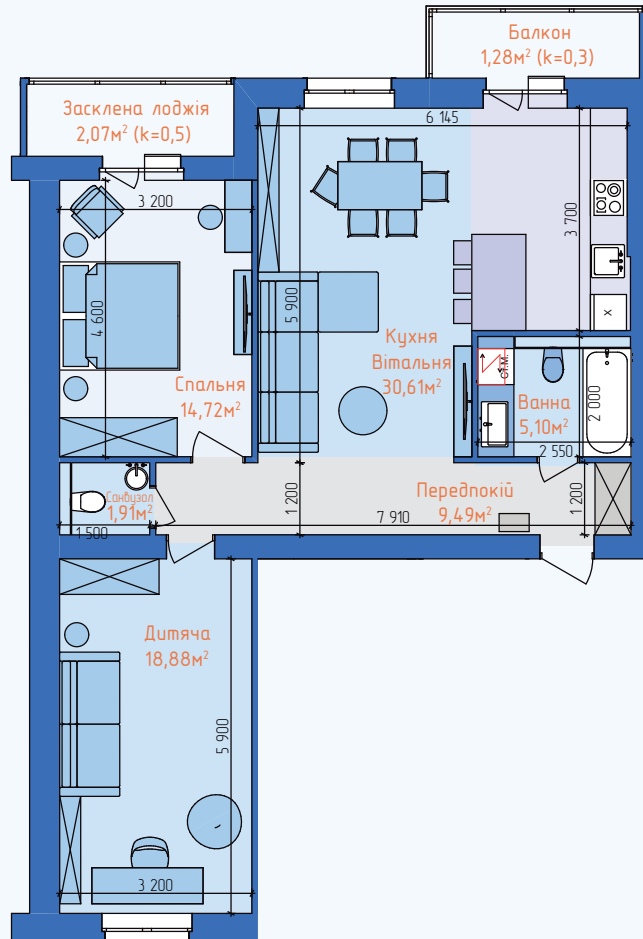

КВАРТИРА 3К 82,22м²

5 СЕКЦІЯ, 2-10 ПОВЕРХ

ТИПОВЕ ПЛАНУВАННЯ КВАРТИРИ

ХАРАКТЕРИСТИКИ КВАРТИРИ

Тип квартири:	Трикімнатна
Загальна площа:	82,22м ²
Житлова площа:	49,53м ²
Вітальня:	17,74м ²
Спальня:	13,80м ²
Дитяча:	17,99м ²
Ванна кімната:	3,82м ²
Санвузол:	1,80м ²
Передпокій:	12,01м ²
Кухня:	11,71м ²
Балкон:	1,28м ²
Лоджія:	2,07м ²

ЖИТЛОВИЙ КОМПЛЕКС
ЛАЗУРНИЙ

КВАРТИРА 3К 84,06м²

5 СЕКЦІЯ, 2-10 ПОВЕРХ

ПЛАНУВАННЯ КВАРТИРИ ВІД ДИЗАЙНЕРА

ХАРАКТЕРИСТИКИ КВАРТИРИ

Тип квартири:	Трикімнатна
Загальна площа:	84,06м ²
Житлова площа:	64,21м ²
Кухня-Вітальня:	30,61м ²
Ванна кімната:	5,10м ²
Санвузол:	1,91м ²
Передпокій:	9,49м ²
Дитяча:	18,88м ²
Спальня:	14,72м ²
Балкон:	1,28м ²
Лоджія:	2,07м ²