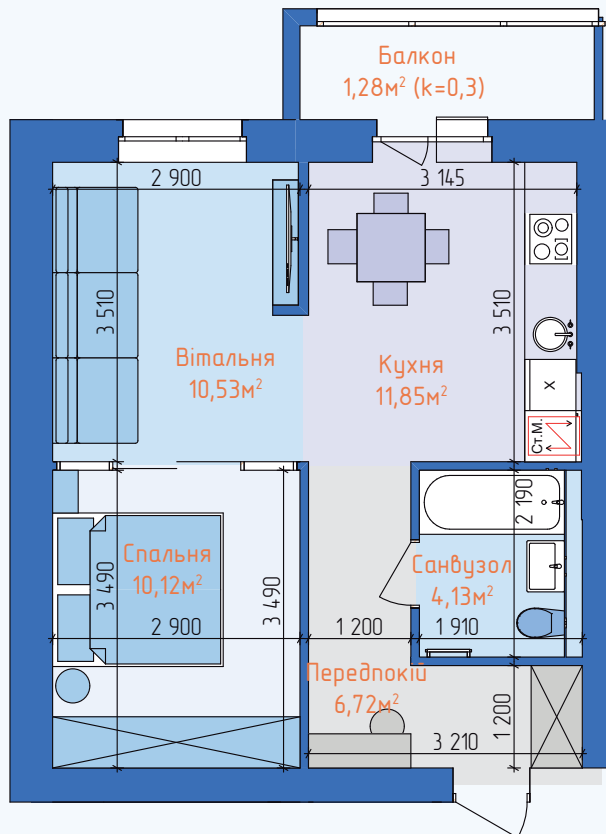

КВАРТИРА 1К 43,48м²

5 СЕКЦІЯ, 1 ПОВЕРХ

ТИПОВЕ ПЛАНУВАННЯ КВАРТИРИ

ХАРАКТЕРИСТИКИ КВАРТИРИ

Тип квартири:	Однокімнатна
Загальна площа:	43,48м ²
Житлова площа:	15,95м ²
Вітальня:	15,95м ²
Санвузол:	3,82м ²
Передпокій:	6,37м ²
Кухня:	11,71м ²
Гардеробна:	4,35м ²
Балкон:	1,28м ²

ЖИТЛОВИЙ КОМПЛЕКС
ЛАЗУРНИЙ

КВАРТИРА 1К 44,63м²

5 СЕКЦІЯ, 1 ПОВЕРХ

ПЛАНУВАННЯ КВАРТИРИ ВІД ДИЗАЙНЕРА

ХАРАКТЕРИСТИКИ КВАРТИРИ

Тип квартири:	Однокімнатна
Загальна площа:	44,63м ²
Житлова площа:	20,65м ²
Вітальня:	10,53м ²
Санвузол:	4,13м ²
Передпокій:	6,72м ²
Кухня:	11,85м ²
Спальня:	10,12м ²
Балкон:	1,28м ²