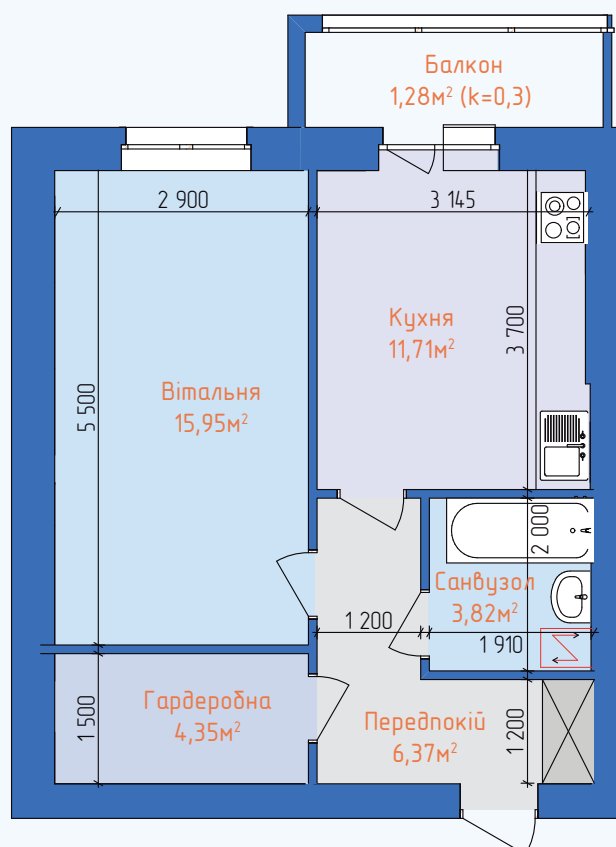

КВАРТИРА 1К 43,48м²

5 СЕКЦІЯ, 1 ПОВЕРХ

ТИПОВЕ ПЛАНУВАННЯ КВАРТИРИ

ХАРАКТЕРИСТИКИ КВАРТИРИ

Тип квартири:	Однокімнатна
Загальна площа:	43,48м ²
Житлова площа:	15,95м ²
Вітальня:	15,95м ²
Санвузол:	3,82м ²
Передпокій:	6,37м ²
Кухня:	11,71м ²
Гардеробна:	4,35м ²
Балкон:	1,28м ²

ЖИТЛОВИЙ КОМПЛЕКС
ЛАЗУРНИЙ

КВАРТИРА 1К 44,63м²

5 СЕКЦІЯ, 1 ПОВЕРХ

ПЛАНУВАННЯ КВАРТИРИ ВІД ДИЗАЙНЕРА

ХАРАКТЕРИСТИКИ КВАРТИРИ

Тип квартири:	Однокімнатна
Загальна площа:	44,63м ²
Житлова площа:	20,65м ²
Вітальня:	10,53м ²
Санвузол:	4,13м ²
Передпокій:	6,72м ²
Кухня:	11,85м ²
Спальня:	10,12м ²
Балкон:	1,28м ²