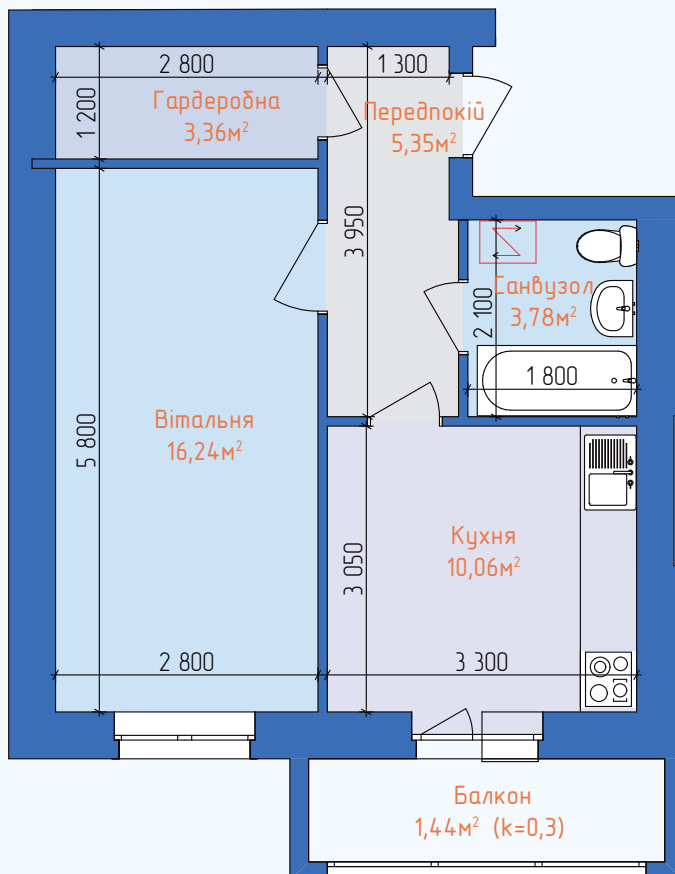

КВАРТИРА 1К 40,23м²

5 СЕКЦІЯ, 1 ПОВЕРХ

ТИПОВЕ ПЛАНУВАННЯ КВАРТИРИ

ХАРАКТЕРИСТИКИ КВАРТИРИ

Тип квартири:	Однокімнатна
Загальна площа:	40,23м ²
Житлова площа:	16,24м ²
Вітальня:	16,24м ²
Санвузол:	3,78м ²
Гардеробна:	3,36м ²
Передпокій:	5,35м ²
Кухня:	10,06м ²
Балкон:	1,44м ²

ЖИТЛОВИЙ КОМПЛЕКС
ЛАЗУРНИЙ

КВАРТИРА 1К 40,34м²

5 СЕКЦІЯ, 1 ПОВЕРХ

ПЛАНУВАННЯ КВАРТИРИ ВІД ДИЗАЙНЕРА

ХАРАКТЕРИСТИКИ КВАРТИРИ

Тип квартири:	Однокімнатна
Загальна площа:	40,34м ²
Житлова площа:	16,25м ²
Вітальня:	9,00м ²
Санвузол:	4,07м ²
Передпокій:	4,92м ²
Кухня:	9,60м ²
Спальня:	7,25м ²
Балкон:	1,59м ²
Гардеробна:	4,06м ²