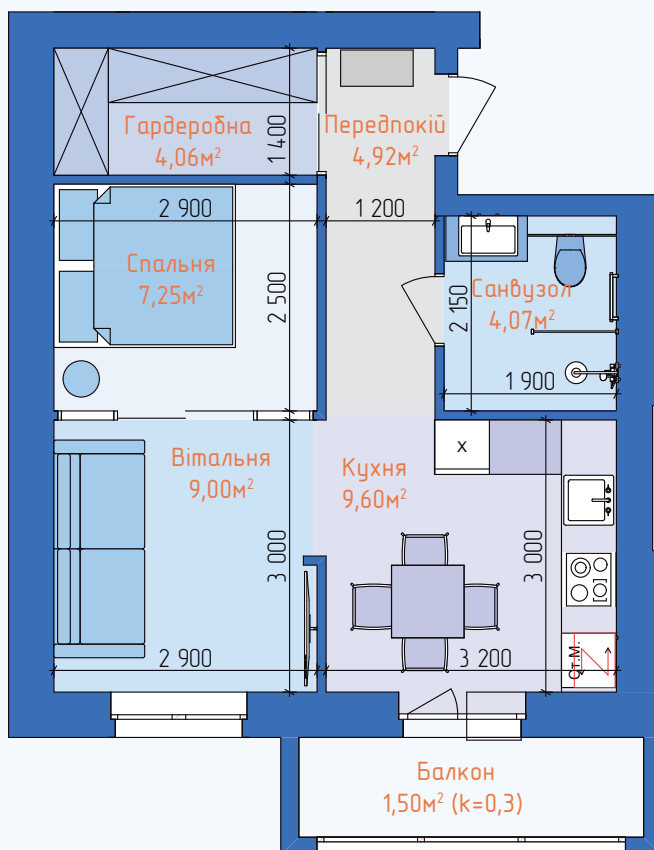

КВАРТИРА 1К 40,23м²

5 СЕКЦІЯ, 1 ПОВЕРХ

ТИПОВЕ ПЛАНУВАННЯ КВАРТИРИ

ХАРАКТЕРИСТИКИ КВАРТИРИ

Тип квартири:	Однокімнатна
Загальна площа:	40,23м ²
Житлова площа:	16,24м ²
Вітальня:	16,24м ²
Санвузол:	3,78м ²
Гардеробна:	3,36м ²
Передпокій:	5,35м ²
Кухня:	10,06м ²
Балкон:	1,44м ²

ЖИТЛОВИЙ КОМПЛЕКС
ЛАЗУРНИЙ

КВАРТИРА 1К 40,34м²

5 СЕКЦІЯ, 1 ПОВЕРХ

ПЛАНУВАННЯ КВАРТИРИ ВІД ДИЗАЙНЕРА

ХАРАКТЕРИСТИКИ КВАРТИРИ

Тип квартири:	Однокімнатна
Загальна площа:	40,34м ²
Житлова площа:	16,25м ²
Вітальня:	9,00м ²
Санвузол:	4,07м ²
Передпокій:	4,92м ²
Кухня:	9,60м ²
Спальня:	7,25м ²
Балкон:	1,59м ²
Гардеробна:	4,06м ²