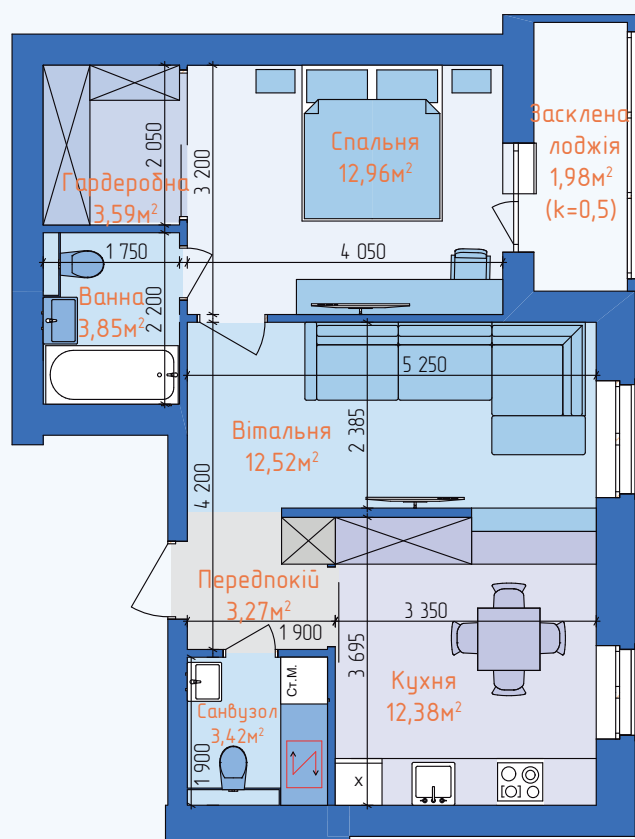

КВАРТИРА 2К 54,03м²

2 СЕКЦІЯ, 2-10 ПОВЕРХ

ТИПОВЕ ПЛАНУВАННЯ КВАРТИРИ

ХАРАКТЕРИСТИКИ КВАРТИРИ

Тип квартири:	Двокімнатна
Загальна площа:	54,03м ²
Житлова площа:	31,12м ²
Вітальня:	18,88м ²
Ванна кімната:	3,41м ²
Санвузол:	1,84м ²
Передпокій:	16,25м ²
Кухня:	9,43м ²
Спальня:	12,24м ²
Лоджія:	1,98м ²

ЖИТЛОВИЙ КОМПЛЕКС
ЛАЗУРНИЙ

КВАРТИРА 2К 53,97м²

2 СЕКЦІЯ, 2-10 ПОВЕРХ

ПЛАНУВАННЯ КВАРТИРИ ВІД ДИЗАЙНЕРА

ХАРАКТЕРИСТИКИ КВАРТИРИ

Тип квартири:	Двокімнатна
Загальна площа:	53,97м ²
Житлова площа:	25,48м ²
Вітальня:	12,52м ²
Кухня:	12,38м ²
Ванна кімната:	3,85м ²
Санвузол:	3,42м ²
Передпокій:	3,27м ²
Спальня:	12,96м ²
Гардеробна:	3,59м ²
Лоджія:	1,98м ²