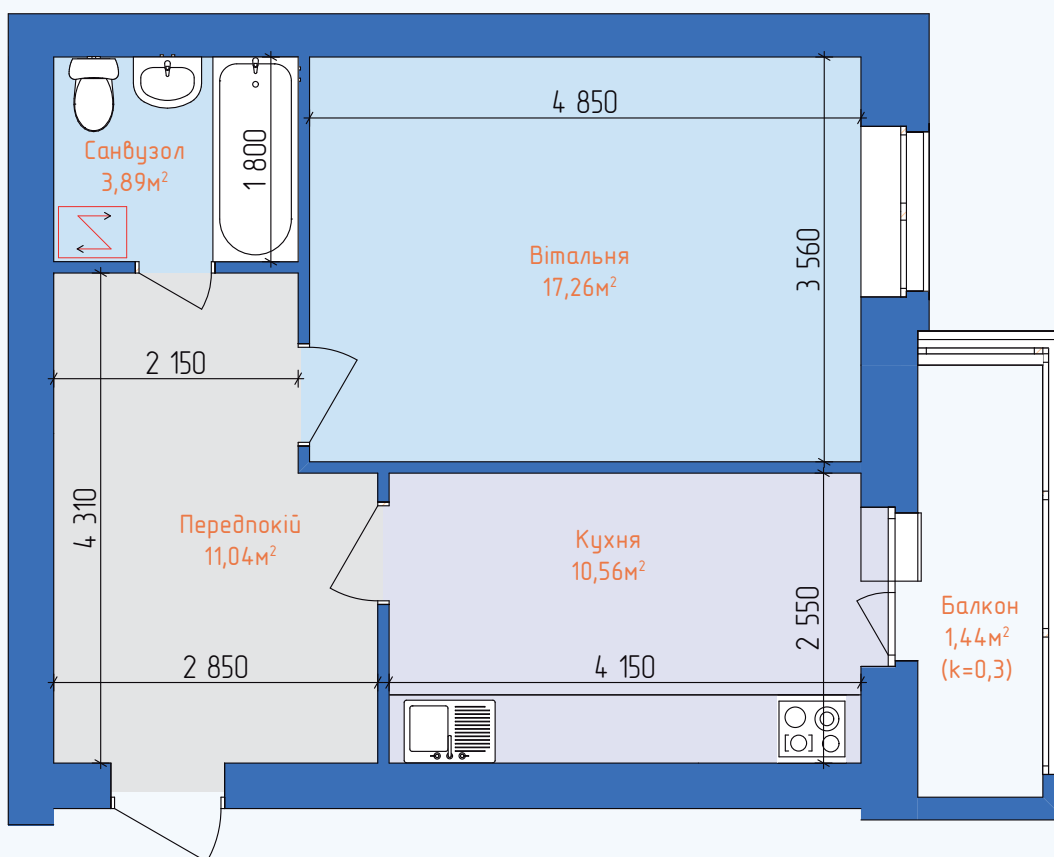

КВАРТИРА 1К 44,19м²

1 СЕКЦІЯ, 2-10 ПОВЕРХ

ТИПОВЕ ПЛАНУВАННЯ КВАРТИРИ

ХАРАКТЕРИСТИКИ КВАРТИРИ

Тип квартири:	Однокімнатна
Загальна площа:	44,19м ²
Житлова площа:	17,26м ²
Вітальня:	17,26м ²
Санвузол:	3,89м ²
Передпокій:	11,04м ²
Кухня:	10,56м ²
Балкон:	1,44м ²

ЖИТЛОВИЙ КОМПЛЕКС
ЛАЗУРНИЙ

КВАРТИРА 1К 44,24м²

1 СЕКЦІЯ, 2-10 ПОВЕРХ

ПЛАНУВАННЯ КВАРТИРИ ВІД ДИЗАЙНЕРА

ХАРАКТЕРИСТИКИ КВАРТИРИ

Тип квартири:	Однокімнатна
Загальна площа:	44,24м ²
Житлова площа:	29,72м ²
Кухня-Вітальня:	17,24м ²
Санвузол:	5,72м ²
Передпокій:	7,36м ²
Спальня:	12,48м ²
Балкон:	1,44м ²