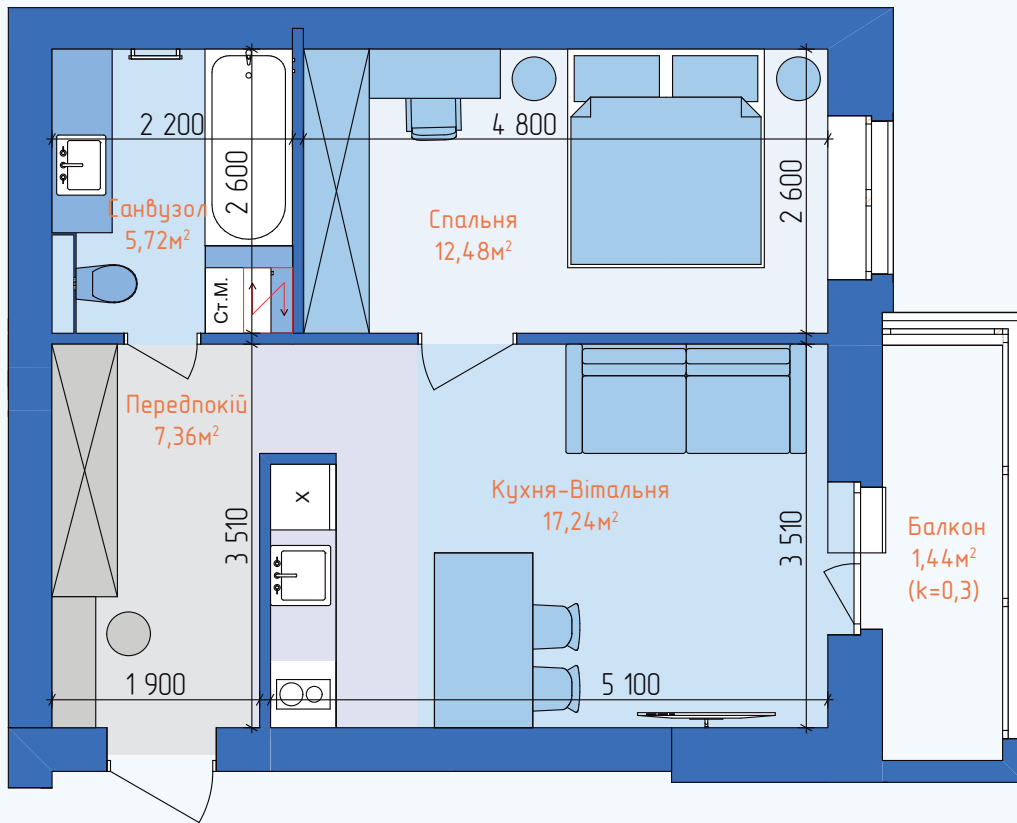

КВАРТИРА 1К 44,19м²

1 СЕКЦІЯ, 2-10 ПОВЕРХ

ТИПОВЕ ПЛАНУВАННЯ КВАРТИРИ

ХАРАКТЕРИСТИКИ КВАРТИРИ

Тип квартири:	Однокімнатна
Загальна площа:	44,19м ²
Житлова площа:	17,26м ²
Вітальня:	17,26м ²
Санвузол:	3,89м ²
Передпокій:	11,04м ²
Кухня:	10,56м ²
Балкон:	1,44м ²

ЖИТЛОВИЙ КОМПЛЕКС
ЛАЗУРНИЙ

КВАРТИРА 1К 44,24м²

1 СЕКЦІЯ, 2-10 ПОВЕРХ

ПЛАНУВАННЯ КВАРТИРИ ВІД ДИЗАЙНЕРА

ХАРАКТЕРИСТИКИ КВАРТИРИ

Тип квартири:	Однокімнатна
Загальна площа:	44,24м ²
Житлова площа:	29,72м ²
Кухня-Вітальня:	17,24м ²
Санвузол:	5,72м ²
Передпокій:	7,36м ²
Спальня:	12,48м ²
Балкон:	1,44м ²