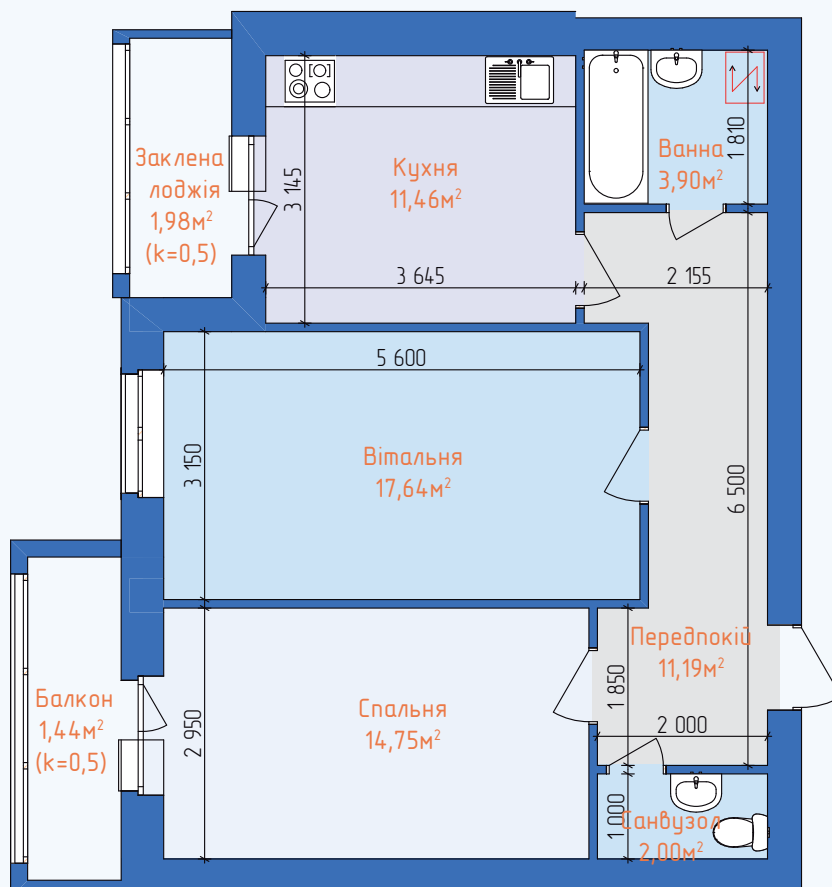

КВАРТИРА 2К 64,36м²

1 СЕКЦІЯ, 2-10 ПОВЕРХ

ТИПОВЕ ПЛАНУВАННЯ КВАРТИРИ

ХАРАКТЕРИСТИКИ КВАРТИРИ

Тип квартири:	Двокімнатна
Загальна площа:	64,36м ²
Житлова площа:	32,39м ²
Вітальня:	17,64м ²
Ванна кімната:	3,90м ²
Санвузол:	3,90м ²
Передпокій:	11,19м ²
Кухня:	11,46м ²
Лоджія:	1,98м ²
Балкон:	1,44м ²

ЖИТЛОВИЙ КОМПЛЕКС

ЛАЗУРНИЙ

КВАРТИРА 2К 65,33м²

1 СЕКЦІЯ, 2-10 ПОВЕРХ

ПЛАНУВАННЯ КВАРТИРИ ВІД ДИЗАЙНЕРА

ХАРАКТЕРИСТИКИ КВАРТИРИ

Тип квартири:	Двокімнатна
Загальна площа:	65,33м ²
Житлова площа:	30,50м ²
Вітальня:	15,75м ²
Кухня:	12,33м ²
Санвузол:	6,42м ²
Передпокій:	9,66м ²
Спальня:	14,75м ²
Гардеробна:	3,00м ²
Лоджія:	1,98м ²
Балкон:	1,44м ²