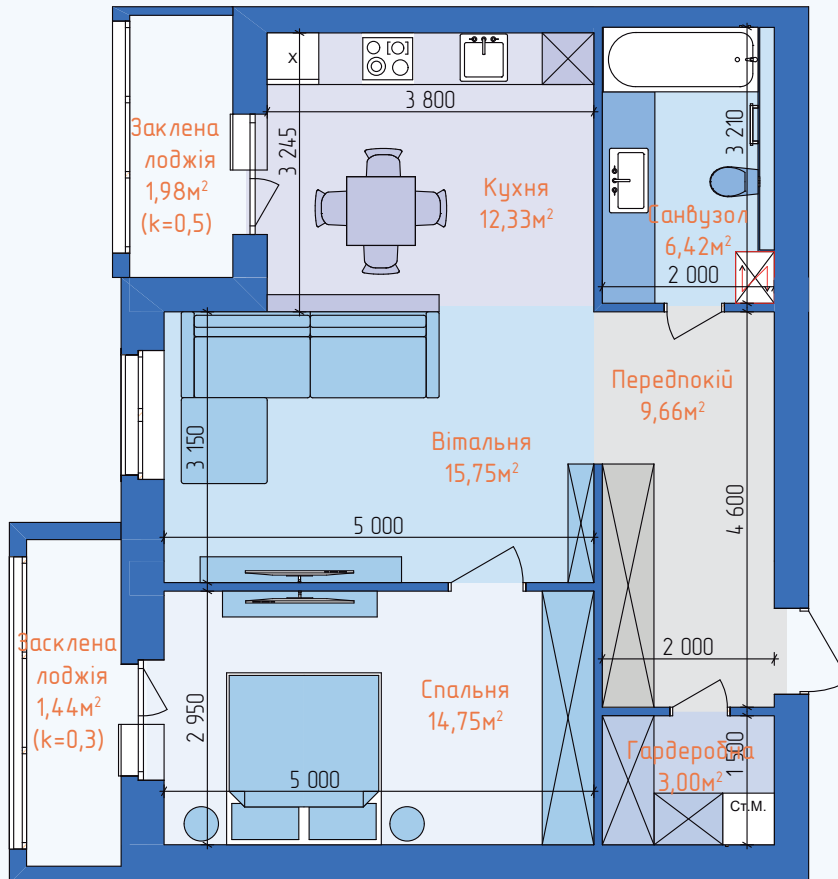

КВАРТИРА 2К 64,36м²

1 СЕКЦІЯ, 2-10 ПОВЕРХ

ТИПОВЕ ПЛАНУВАННЯ КВАРТИРИ

ХАРАКТЕРИСТИКИ КВАРТИРИ

Тип квартири:	Двокімнатна
Загальна площа:	64,36м ²
Житлова площа:	32,39м ²
Вітальня:	17,64м ²
Ванна кімната:	3,90м ²
Санвузол:	3,90м ²
Передпокій:	11,19м ²
Кухня:	11,46м ²
Лоджія:	1,98м ²
Балкон:	1,44м ²

ЖИТЛОВИЙ КОМПЛЕКС

ЛАЗУРНИЙ

КВАРТИРА 2К 65,33м²

1 СЕКЦІЯ, 2-10 ПОВЕРХ

ПЛАНУВАННЯ КВАРТИРИ ВІД ДИЗАЙНЕРА

ХАРАКТЕРИСТИКИ КВАРТИРИ

Тип квартири:	Двокімнатна
Загальна площа:	65,33м ²
Житлова площа:	30,50м ²
Вітальня:	15,75м ²
Кухня:	12,33м ²
Санвузол:	6,42м ²
Передпокій:	9,66м ²
Спальня:	14,75м ²
Гардеробна:	3,00м ²
Лоджія:	1,98м ²
Балкон:	1,44м ²