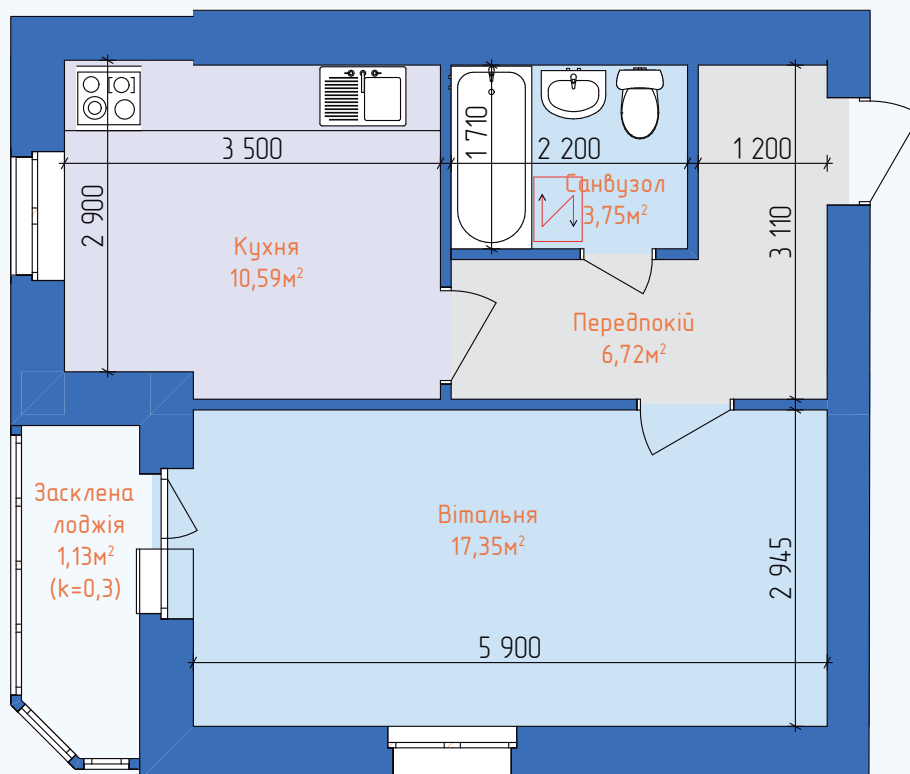

КВАРТИРА 1К 39,54м²

1 СЕКЦІЯ, 2-10 ПОВЕРХ

ТИПОВЕ ПЛАНУВАННЯ КВАРТИРИ

ХАРАКТЕРИСТИКИ КВАРТИРИ

| | |
|-----------------|---------------------|
| Тип квартири: | Однокімнатна |
| Загальна площа: | 39,54м ² |
| Житлова площа: | 17,35м ² |
| Вітальня: | 17,35м ² |
| Санвузол: | 3,75м ² |
| Передпокій: | 6,72м ² |
| Кухня: | 10,59м ² |
| Лоджія: | 1,13м ² |

ЖИТЛОВИЙ КОМПЛЕКС
ЛАЗУРНИЙ

КВАРТИРА 1К 39,79м²

1 СЕКЦІЯ, 2-10 ПОВЕРХ

ПЛАНУВАННЯ КВАРТИРИ ВІД ДИЗАЙНЕРА

ХАРАКТЕРИСТИКИ КВАРТИРИ

| | |
|-----------------|---------------------|
| Тип квартири: | Однокімнатна |
| Загальна площа: | 39,79м ² |
| Житлова площа: | 19,01м ² |
| Вітальня: | 11,22м ² |
| Санвузол: | 4,12м ² |
| Передпокій: | 7,12м ² |
| Кухня: | 8,41м ² |
| Спальня: | 7,79м ² |
| Лоджія: | 1,13м ² |