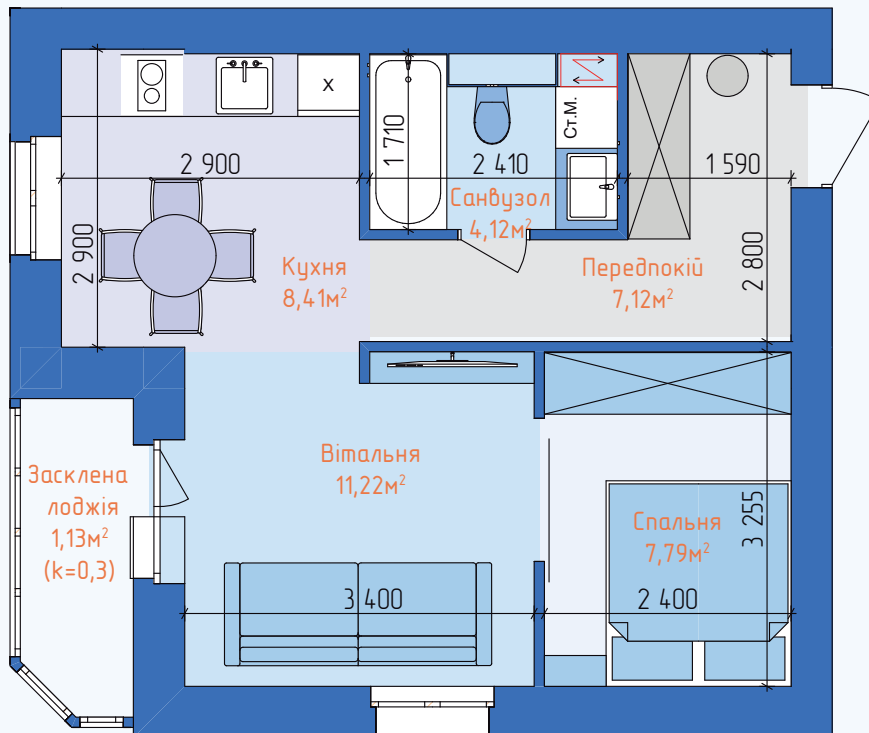

КВАРТИРА 1К 39,54м²

1 СЕКЦІЯ, 2-10 ПОВЕРХ

ТИПОВЕ ПЛАНУВАННЯ КВАРТИРИ

ХАРАКТЕРИСТИКИ КВАРТИРИ

| | |
|-----------------|---------------------|
| Тип квартири: | Однокімнатна |
| Загальна площа: | 39,54м ² |
| Житлова площа: | 17,35м ² |
| Вітальня: | 17,35м ² |
| Санвузол: | 3,75м ² |
| Передпокій: | 6,72м ² |
| Кухня: | 10,59м ² |
| Лоджія: | 1,13м ² |

ЖИТЛОВИЙ КОМПЛЕКС
ЛАЗУРНИЙ

КВАРТИРА 1К 39,79м²

1 СЕКЦІЯ, 2-10 ПОВЕРХ

ПЛАНУВАННЯ КВАРТИРИ ВІД ДИЗАЙНЕРА

ХАРАКТЕРИСТИКИ КВАРТИРИ

| | |
|-----------------|---------------------|
| Тип квартири: | Однокімнатна |
| Загальна площа: | 39,79м ² |
| Житлова площа: | 19,01м ² |
| Вітальня: | 11,22м ² |
| Санвузол: | 4,12м ² |
| Передпокій: | 7,12м ² |
| Кухня: | 8,41м ² |
| Спальня: | 7,79м ² |
| Лоджія: | 1,13м ² |