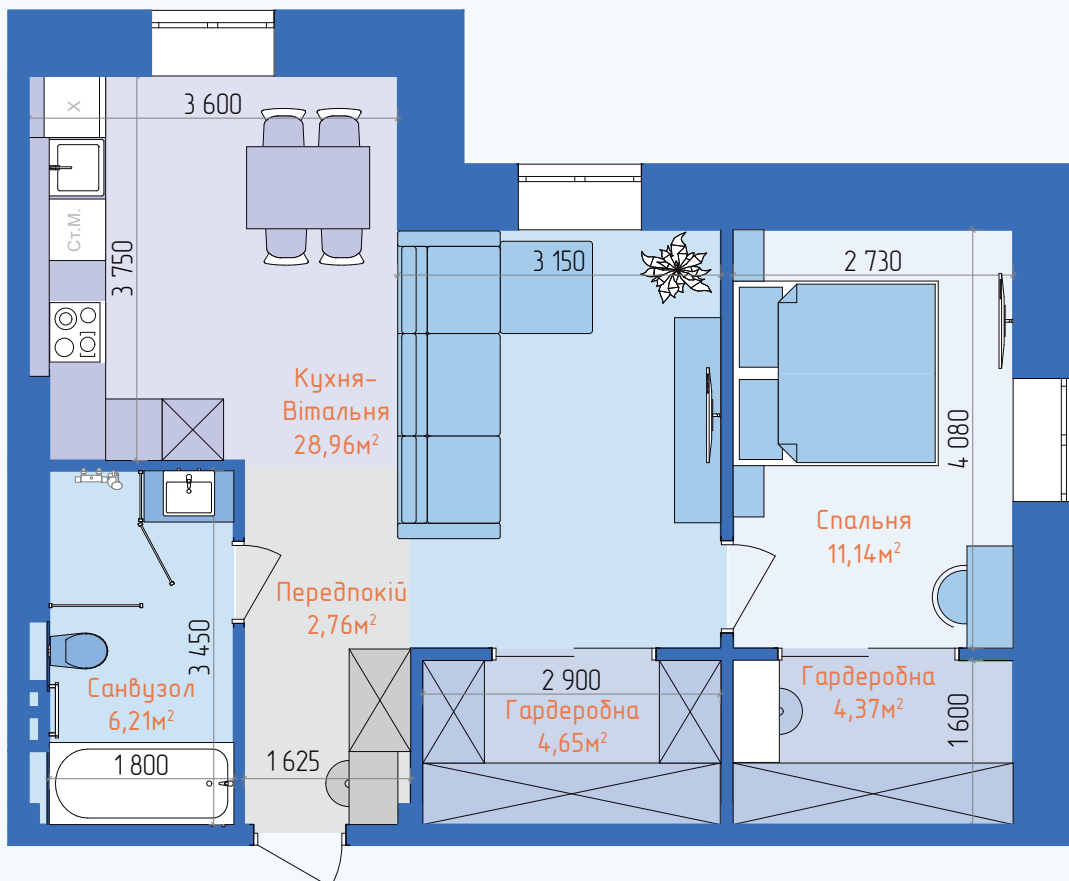

КВАРТИРА 2К 58,11м²

3 СЕКЦІЯ, 2 ПОВЕРХ

ПЛАНУВАННЯ КВАРТИРИ ВІД ДИЗАЙНЕРА

ХАРАКТЕРИСТИКИ КВАРТИРИ

Тип квартири:	Двокімнатна
Загальна площа:	58,11м²
Житлова площа:	40,10м²
Кухня-Вітальня:	28,96м²
Санвузол:	6,21м²
Передпокій:	2,76м²
Спальня:	11,14м²
Гардеробна 1:	4,65м²
Гардеробна 2:	4,37м²

ЖИТЛОВИЙ КОМПЛЕКС

МИРНИЙ