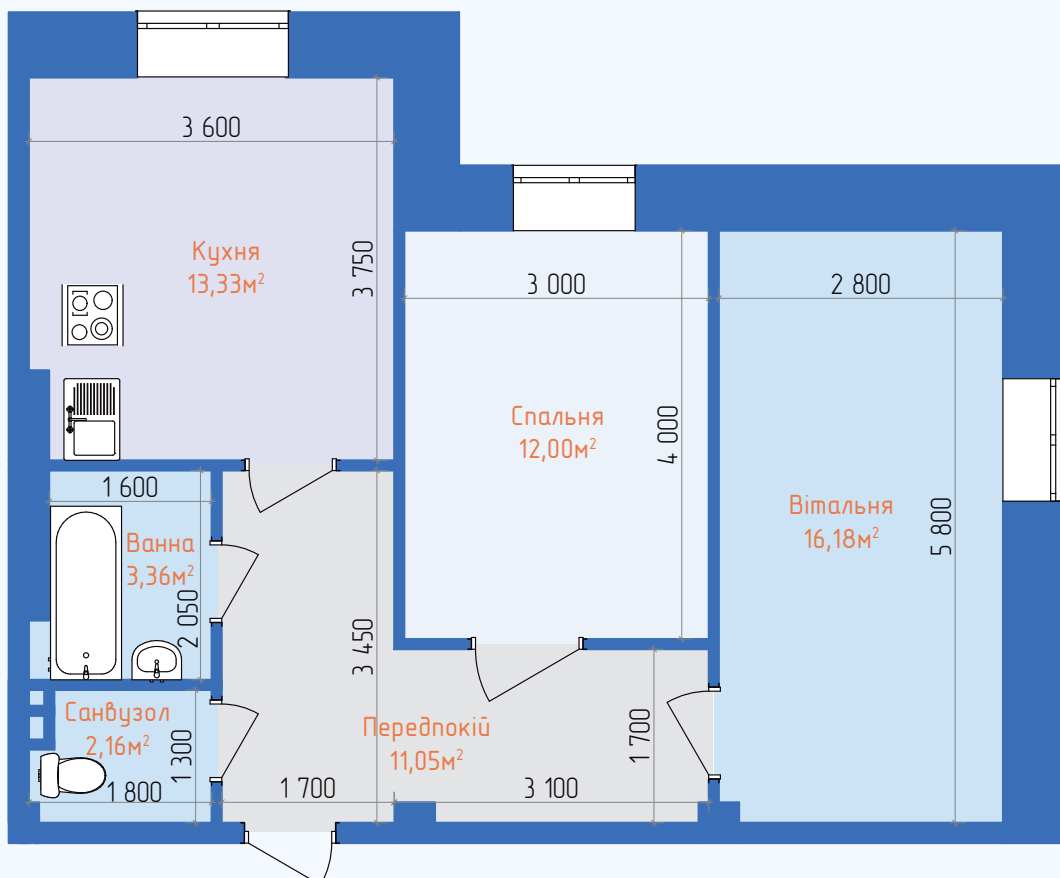

# КВАРТИРА 2К 58,08м<sup>2</sup>

## 3 СЕКЦІЯ, 2 ПОВЕРХ

### ХАРАКТЕРИСТИКИ КВАРТИРИ

Тип квартири:	Двокімнатна
Загальна площа:	58,08м <sup>2</sup>
Житлова площа:	28,18м <sup>2</sup>
Вітальня:	16,18м <sup>2</sup>
Ванна кімната:	3,36м <sup>2</sup>
Санвузол:	2,16м <sup>2</sup>
Передпокій:	11,05м <sup>2</sup>
Кухня:	13,33м <sup>2</sup>
Спальня:	12,00м <sup>2</sup>