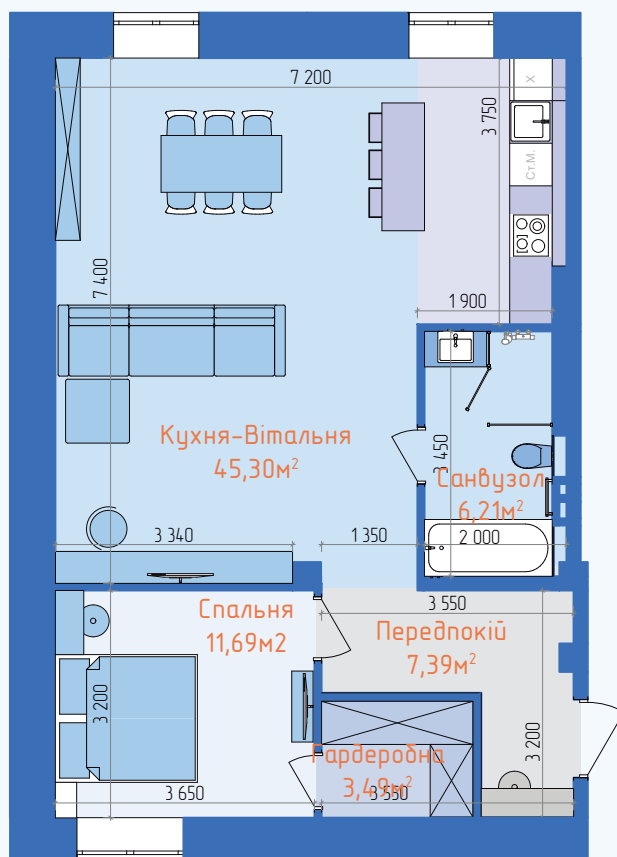

КВАРТИРА 2К 72,94м²

3 СЕКЦІЯ, 2 ПОВЕРХ

ТИПОВЕ ПЛАНУВАННЯ КВАРТИРИ

ХАРАКТЕРИСТИКИ КВАРТИРИ

Тип квартири:	Двокімнатна
Загальна площа:	72,94м ²
Житлова площа:	38,26м ²
Вітальня:	26,58м ²
Ванна кімната:	13,53м ²
Санвузол:	2,16м ²
Передпокій:	16,23м ²
Кухня:	12,76м ²
Спальня:	11,68м ²

ЖИТЛОВИЙ КОМПЛЕКС
МИРНИЙ

КВАРТИРА 2К 74,07м²

3 СЕКЦІЯ, 2 ПОВЕРХ

ПЛАНУВАННЯ КВАРТИРИ ВІД ДИЗАЙНЕРА

ХАРАКТЕРИСТИКИ КВАРТИРИ

Тип квартири:	Двокімнатна
Загальна площа:	74,07м ²
Житлова площа:	56,98м ²
Кухня-Вітальня:	45,30м ²
Санвузол:	6,21м ²
Передпокій:	7,39м ²
Спальня:	11,69м ²
Гардеробна:	3,49м ²