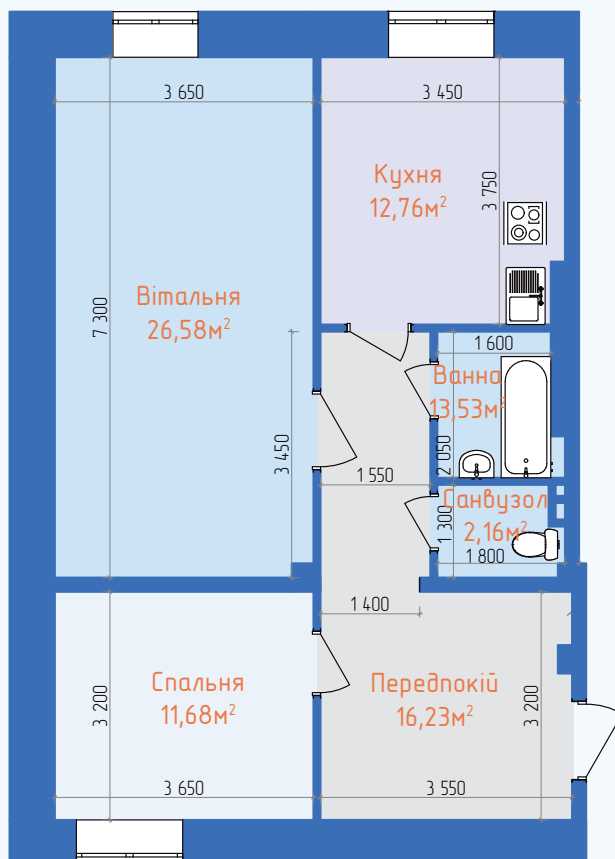

КВАРТИРА 2К 72,94м²

3 СЕКЦІЯ, 2 ПОВЕРХ

ТИПОВЕ ПЛАНУВАННЯ КВАРТИРИ

ХАРАКТЕРИСТИКИ КВАРТИРИ

Тип квартири:	Двокімнатна
Загальна площа:	72,94м ²
Житлова площа:	38,26м ²
Вітальня:	26,58м ²
Ванна кімната:	13,53м ²
Санвузол:	2,16м ²
Передпокій:	16,23м ²
Кухня:	12,76м ²
Спальня:	11,68м ²

ЖИТЛОВИЙ КОМПЛЕКС
МИРНИЙ

КВАРТИРА 2К 74,07м²

3 СЕКЦІЯ, 2 ПОВЕРХ

ПЛАНУВАННЯ КВАРТИРИ ВІД ДИЗАЙНЕРА

ХАРАКТЕРИСТИКИ КВАРТИРИ

Тип квартири:	Двокімнатна
Загальна площа:	74,07м ²
Житлова площа:	56,98м ²
Кухня-Вітальня:	45,30м ²
Санвузол:	6,21м ²
Передпокій:	7,39м ²
Спальня:	11,69м ²
Гардеробна:	3,49м ²