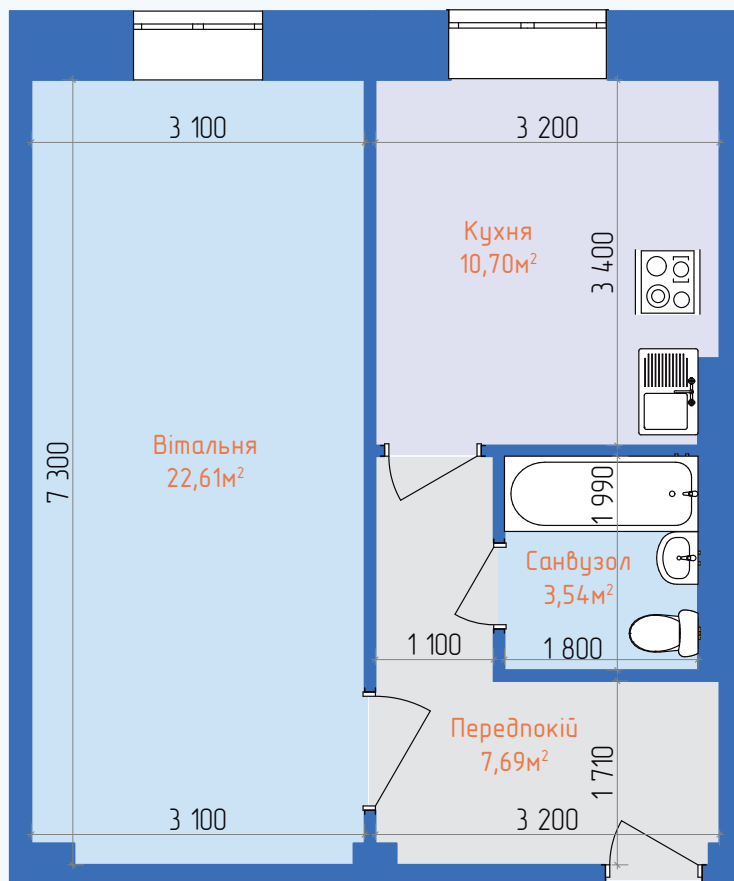

КВАРТИРА 1К 44,54м²

2 СЕКЦІЯ, 2 ПОВЕРХ

ТИПОВЕ ПЛАНУВАННЯ КВАРТИРИ

ХАРАКТЕРИСТИКИ КВАРТИРИ

| | |
|-----------------|---------------------|
| Тип квартири: | Однокімнатна |
| Загальна площа: | 44,54м ² |
| Житлова площа: | 22,61м ² |
| Вітальня: | 22,61м ² |
| Санвузол: | 3,54м ² |
| Передпокій: | 7,69м ² |
| Кухня: | 10,70м ² |

КВАРТИРА 1К 44,93м²

2 СЕКЦІЯ, 2 ПОВЕРХ

ПЛАНУВАННЯ КВАРТИРИ ВІД ДИЗАЙНЕРА

ХАРАКТЕРИСТИКИ КВАРТИРИ

| | |
|-----------------|---------------------|
| Тип квартири: | Однокімнатна |
| Загальна площа: | 44,93м ² |
| Житлова площа: | 27,05м ² |
| Кухня-Вітальня: | 27,05м ² |
| Санвузол: | 3,84м ² |
| Передпокій: | 5,65м ² |
| Спальня: | 8,39м ² |