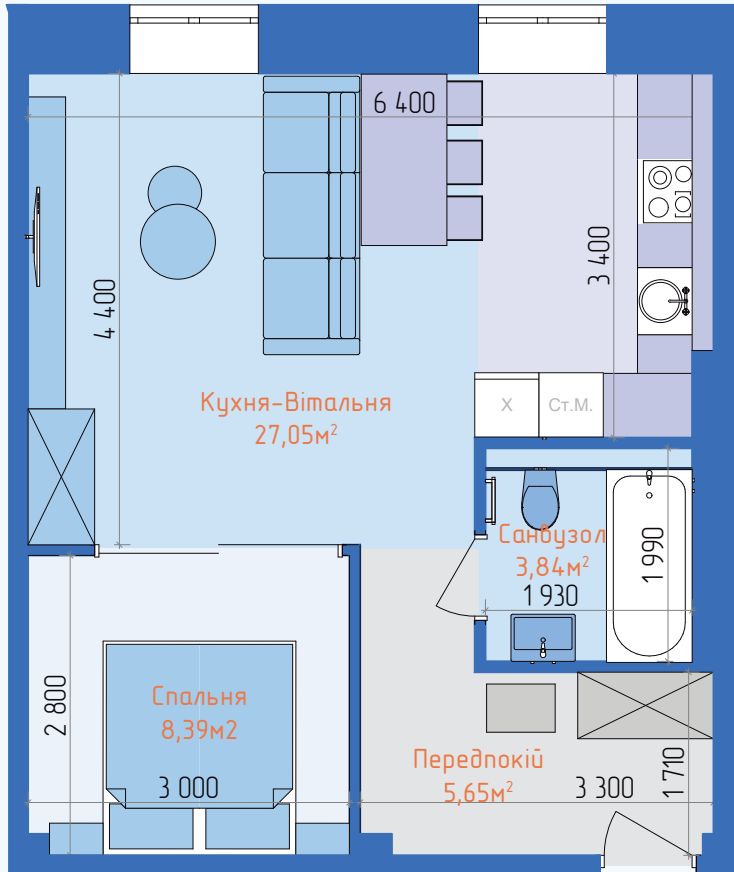

КВАРТИРА 1К 44,54м²

2 СЕКЦІЯ, 2 ПОВЕРХ

ТИПОВЕ ПЛАНУВАННЯ КВАРТИРИ

ХАРАКТЕРИСТИКИ КВАРТИРИ

| | |
|-----------------|---------------------|
| Тип квартири: | Однокімнатна |
| Загальна площа: | 44,54м ² |
| Житлова площа: | 22,61м ² |
| Вітальня: | 22,61м ² |
| Санвузол: | 3,54м ² |
| Передпокій: | 7,69м ² |
| Кухня: | 10,70м ² |

КВАРТИРА 1К 44,93м²

2 СЕКЦІЯ, 2 ПОВЕРХ

ПЛАНУВАННЯ КВАРТИРИ ВІД ДИЗАЙНЕРА

ХАРАКТЕРИСТИКИ КВАРТИРИ

| | |
|-----------------|---------------------|
| Тип квартири: | Однокімнатна |
| Загальна площа: | 44,93м ² |
| Житлова площа: | 27,05м ² |
| Кухня-Вітальня: | 27,05м ² |
| Санвузол: | 3,84м ² |
| Передпокій: | 5,65м ² |
| Спальня: | 8,39м ² |