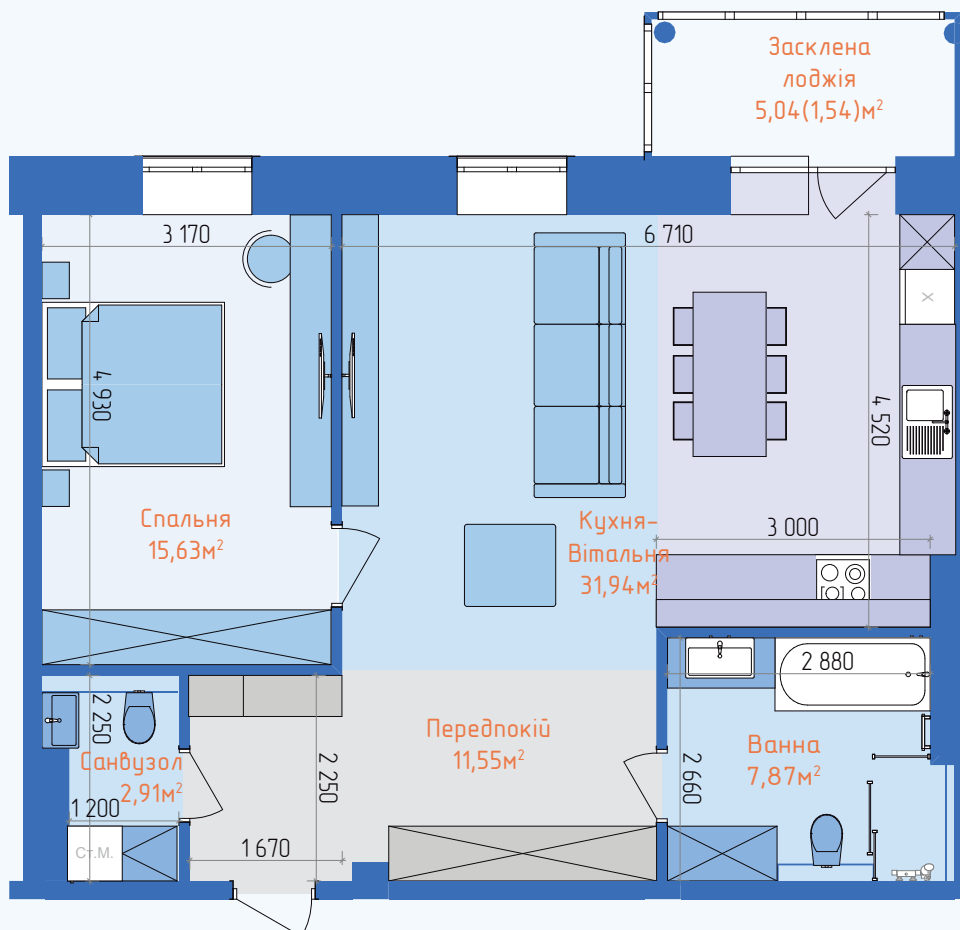

КВАРТИРА 2К 70,90м²

7 СЕКЦІЯ, 2-10 ПОВЕРХ

ТИПОВЕ ПЛАНУВАННЯ КВАРТИРИ

ХАРАКТЕРИСТИКИ КВАРТИРИ

Тип квартири:	Двокімнітна
Загальна площа:	70,90м ²
Житлова площа:	34,05м ²
Вітальня:	17,05м ²
Ванна кімната:	4,77м ²
Санвузол:	2,65м ²
Передпокій:	12,26м ²
Кухня:	15,66м ²
Спальня	17,00м ²
Лоджія:	5,04м ²

ЖИТЛОВИЙ КОМПЛЕКС
МИРНИЙ

КВАРТИРА 2К 71,44м²

7 СЕКЦІЯ, 2-10 ПОВЕРХ

ПЛАНУВАННЯ КВАРТИРИ ВІД ДИЗАЙНЕРА

ХАРАКТЕРИСТИКИ КВАРТИРИ

Тип квартири:	Двокімнатна
Загальна площа:	71,44м ²
Житлова площа:	47,57м ²
Вітальня:	31,94м ²
Ванна кімната:	7,87м ²
Санвузол:	2,91м ²
Передпокій:	11,55м ²
Спальня	15,63м ²
Лоджія:	5,04м ²