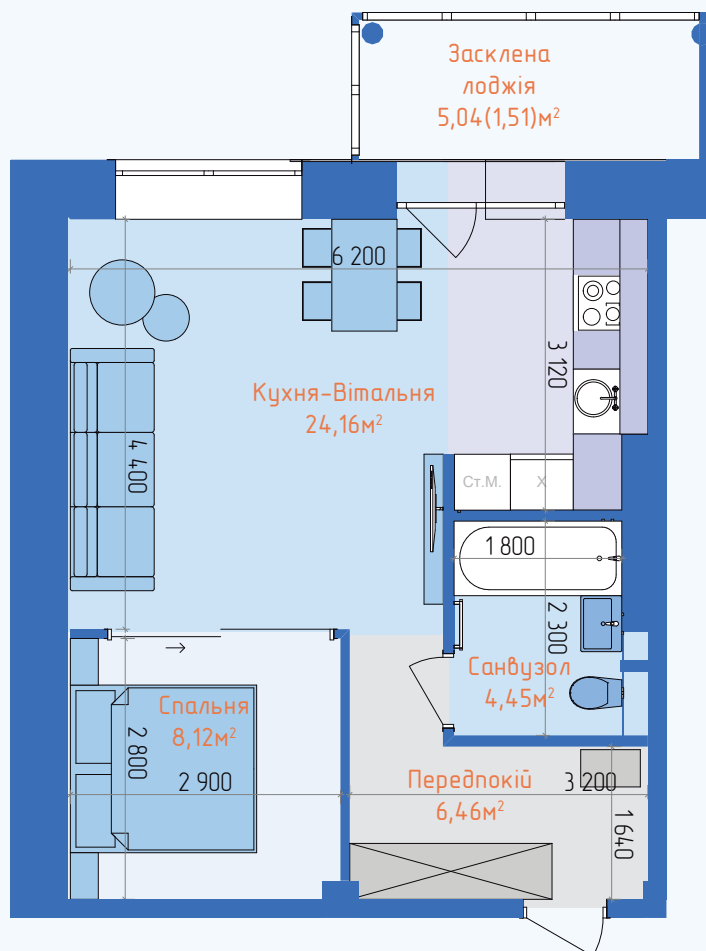

КВАРТИРА 1К 44,31м²

5 СЕКЦІЯ, 1-10 ПОВЕРХ

ТИПОВЕ ПЛАНУВАННЯ КВАРТИРИ

ХАРАКТЕРИСТИКИ КВАРТИРИ

Тип квартири:	Однокімнатна
Загальна площа:	44,31м ²
Житлова площа:	21,87м ²
Вітальня:	21,87м ²
Санвузол:	3,61м ²
Передпокій:	7,96м ²
Кухня:	9,36м ²
Лоджія	5,04м ²

ЖИТЛОВИЙ КОМПЛЕКС
МИРНИЙ

КВАРТИРА 1К 44,72м²

5 СЕКЦІЯ, 1-10 ПОВЕРХ

ПЛАНУВАННЯ КВАРТИРИ ВІД ДИЗАЙНЕРА

ХАРАКТЕРИСТИКИ КВАРТИРИ

Тип квартири:	Однокімнатна
Загальна площа:	44,72м ²
Житлова площа:	32,28м ²
Кухня-Вітальня:	24,16м ²
Санвузол:	4,45м ²
Передпокій:	6,46м ²
Спальня:	8,12м ²
Лоджія:	5,04м ²