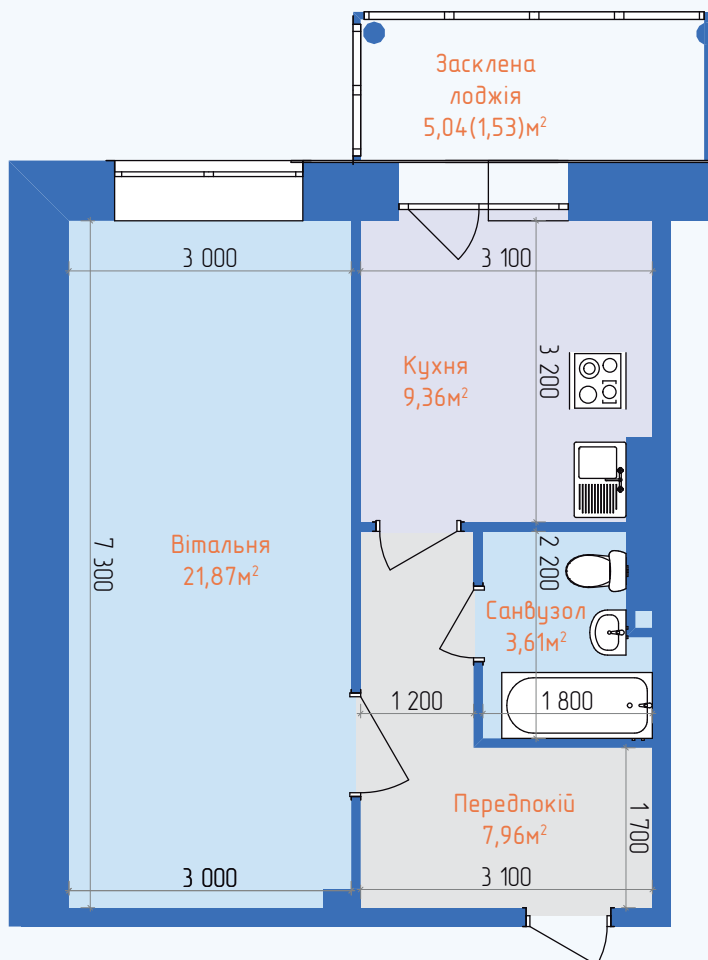

КВАРТИРА 1К 44,31м²

5 СЕКЦІЯ, 1-10 ПОВЕРХ

ТИПОВЕ ПЛАНУВАННЯ КВАРТИРИ

ХАРАКТЕРИСТИКИ КВАРТИРИ

Тип квартири:	Однокімнатна
Загальна площа:	44,31м ²
Житлова площа:	21,87м ²
Вітальня:	21,87м ²
Санвузол:	3,61м ²
Передпокій:	7,96м ²
Кухня:	9,36м ²
Лоджія	5,04м ²

ЖИТЛОВИЙ КОМПЛЕКС
МИРНИЙ

КВАРТИРА 1К 44,72м²

5 СЕКЦІЯ, 1-10 ПОВЕРХ

ПЛАНУВАННЯ КВАРТИРИ ВІД ДИЗАЙНЕРА

ХАРАКТЕРИСТИКИ КВАРТИРИ

Тип квартири:	Однокімнатна
Загальна площа:	44,72м ²
Житлова площа:	32,28м ²
Кухня-Вітальня:	24,16м ²
Санвузол:	4,45м ²
Передпокій:	6,46м ²
Спальня:	8,12м ²
Лоджія:	5,04м ²