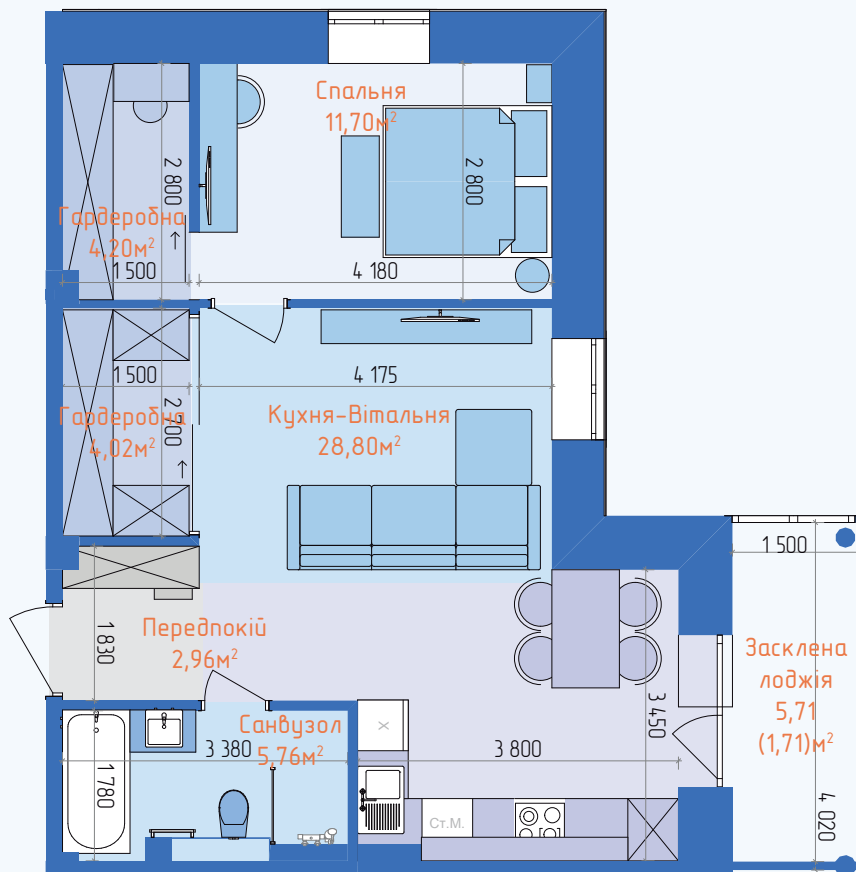

КВАРТИРА 2К 58,87м²

4 СЕКЦІЯ, 1-10 ПОВЕРХ

ТИПОВЕ ПЛАНУВАННЯ КВАРТИРИ

ХАРАКТЕРИСТИКИ КВАРТИРИ

Тип квартири:	Двокімнатна
Загальна площа:	58,87м ²
Житлова площа:	28,25м ²
Вітальня:	16,45м ²
Ванна кімната:	3,51м ²
Санвузол:	2,25м ²
Передпокій:	10,45м ²
Кухня:	12,76м ²
Спальня:	11,80м ²
Лоджія:	5,71м ²

ЖИТЛОВИЙ КОМПЛЕКС
МИРНИЙ

КВАРТИРА 2К 59,15м²

4 СЕКЦІЯ, 1-10 ПОВЕРХ

ПЛАНУВАННЯ КВАРТИРИ ВІД ДИЗАЙНЕРА

ХАРАКТЕРИСТИКИ КВАРТИРИ

Тип квартири:	Двокімнатна
Загальна площа:	59,15м ²
Житлова площа:	40,42м ²
Кухня-Вітальня:	28,80м ²
Санвузол:	5,76м ²
Передпокій:	2,96м ²
Спальня:	11,70м ²
Гардеробна (2):	8,22м ²
Лоджія:	5,71м ²