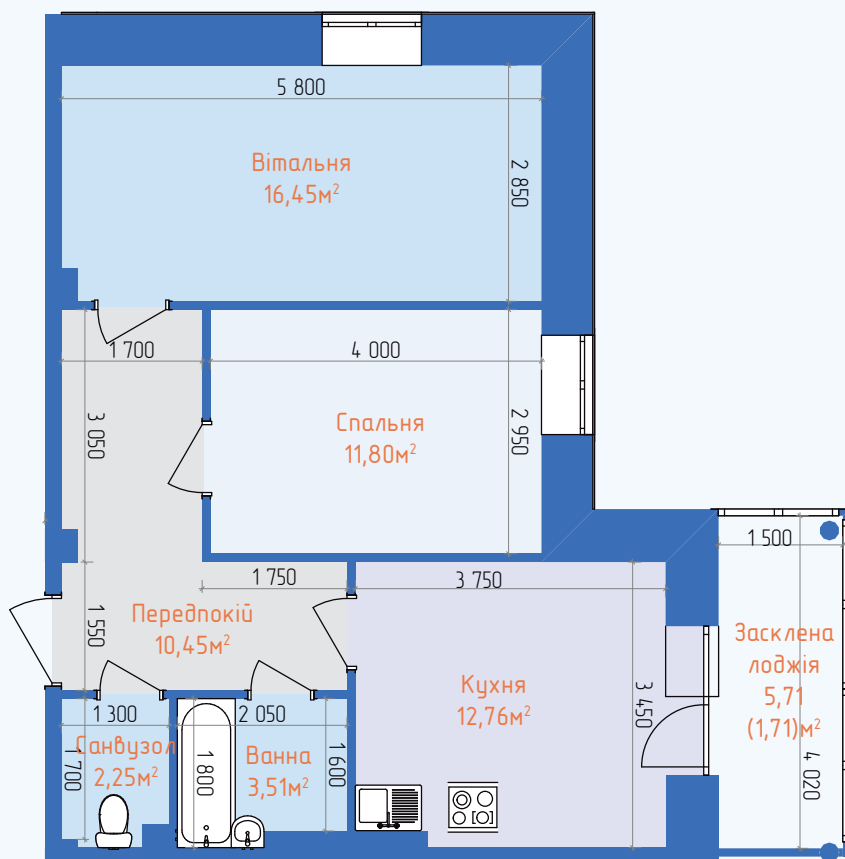

КВАРТИРА 2К 58,87м²

4 СЕКЦІЯ, 1-10 ПОВЕРХ

ТИПОВЕ ПЛАНУВАННЯ КВАРТИРИ

ХАРАКТЕРИСТИКИ КВАРТИРИ

Тип квартири:	Двокімнатна
Загальна площа:	58,87м ²
Житлова площа:	28,25м ²
Вітальня:	16,45м ²
Ванна кімната:	3,51м ²
Санвузол:	2,25м ²
Передпокій:	10,45м ²
Кухня:	12,76м ²
Спальня:	11,80м ²
Лоджія:	5,71м ²

ЖИТЛОВИЙ КОМПЛЕКС
МИРНИЙ

КВАРТИРА 2К 59,15м²

4 СЕКЦІЯ, 1-10 ПОВЕРХ

ПЛАНУВАННЯ КВАРТИРИ ВІД ДИЗАЙНЕРА

ХАРАКТЕРИСТИКИ КВАРТИРИ

Тип квартири:	Двокімнатна
Загальна площа:	59,15м ²
Житлова площа:	40,42м ²
Кухня-Вітальня:	28,80м ²
Санвузол:	5,76м ²
Передпокій:	2,96м ²
Спальня:	11,70м ²
Гардеробна (2):	8,22м ²
Лоджія:	5,71м ²