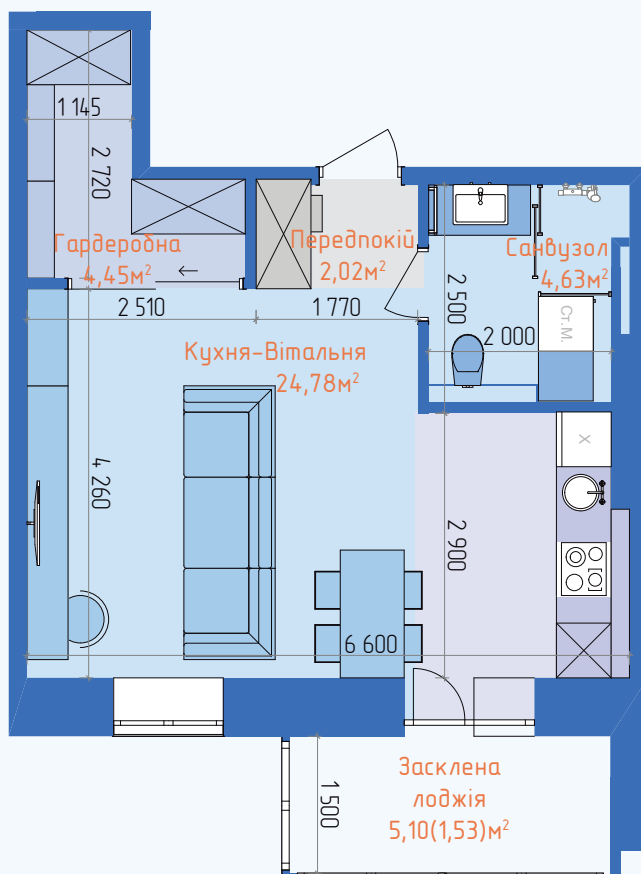

КВАРТИРА 1К 37,19м²

4 СЕКЦІЯ, 1-10 ПОВЕРХ

ТИПОВЕ ПЛАНУВАННЯ КВАРТИРИ

ХАРАКТЕРИСТИКИ КВАРТИРИ

Тип квартири:	Однокімнатна
Загальна площа:	37,19м ²
Житлова площа:	15,66м ²
Вітальня:	15,66м ²
Санвузол:	4,73м ²
Передпокій:	3,82м ²
Кухня:	9,61м ²
Гардеробна:	1,84м ²
Лоджія:	5,10м ²

ЖИТЛОВИЙ КОМПЛЕКС
МИРНИЙ

КВАРТИРА 1К 37,41м²

4 СЕКЦІЯ, 1-10 ПОВЕРХ

ПЛАНУВАННЯ КВАРТИРИ ВІД ДИЗАЙНЕРА

ХАРАКТЕРИСТИКИ КВАРТИРИ

Тип квартири:	Однокімнатна
Загальна площа:	37,41м ²
Житлова площа:	24,78м ²
Кухня-Вітальня:	24,78м ²
Санвузол :	4,63м ²
Передпокій:	2,02м ²
Гардеробна:	4,45м ²
Лоджія:	5,10м ²