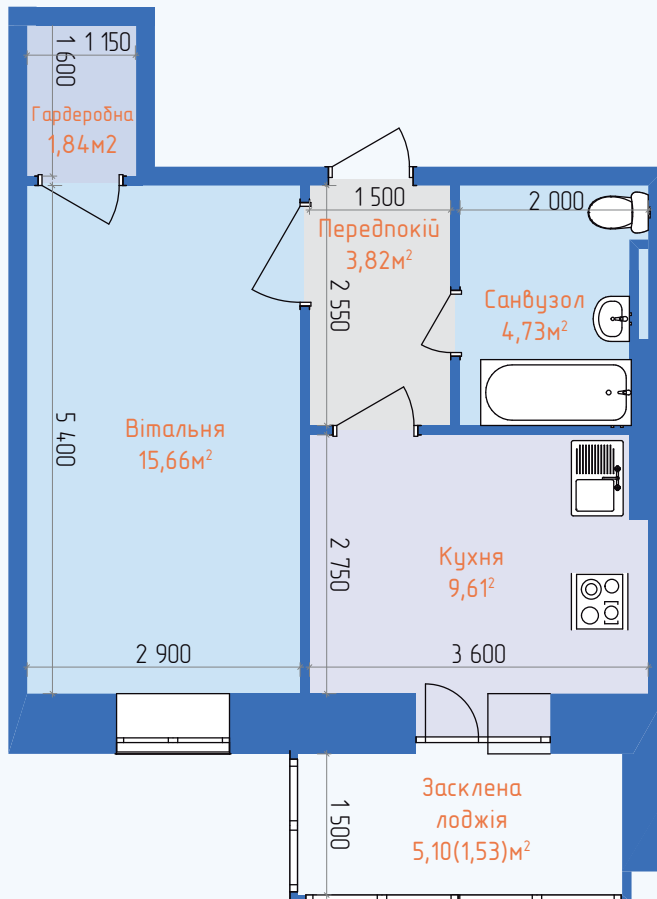

КВАРТИРА 1К 37,19м²

4 СЕКЦІЯ, 1-10 ПОВЕРХ

ТИПОВЕ ПЛАНУВАННЯ КВАРТИРИ

ХАРАКТЕРИСТИКИ КВАРТИРИ

Тип квартири:	Однокімнатна
Загальна площа:	37,19м ²
Житлова площа:	15,66м ²
Вітальня:	15,66м ²
Санвузол:	4,73м ²
Передпокій:	3,82м ²
Кухня:	9,61м ²
Гардеробна:	1,84м ²
Лоджія:	5,10м ²

ЖИТЛОВИЙ КОМПЛЕКС
МИРНИЙ

КВАРТИРА 1К 37,41м²

4 СЕКЦІЯ, 1-10 ПОВЕРХ

ПЛАНУВАННЯ КВАРТИРИ ВІД ДИЗАЙНЕРА

ХАРАКТЕРИСТИКИ КВАРТИРИ

Тип квартири:	Однокімнатна
Загальна площа:	37,41м ²
Житлова площа:	24,78м ²
Кухня-Вітальня:	24,78м ²
Санвузол :	4,63м ²
Передпокій:	2,02м ²
Гардеробна:	4,45м ²
Лоджія:	5,10м ²