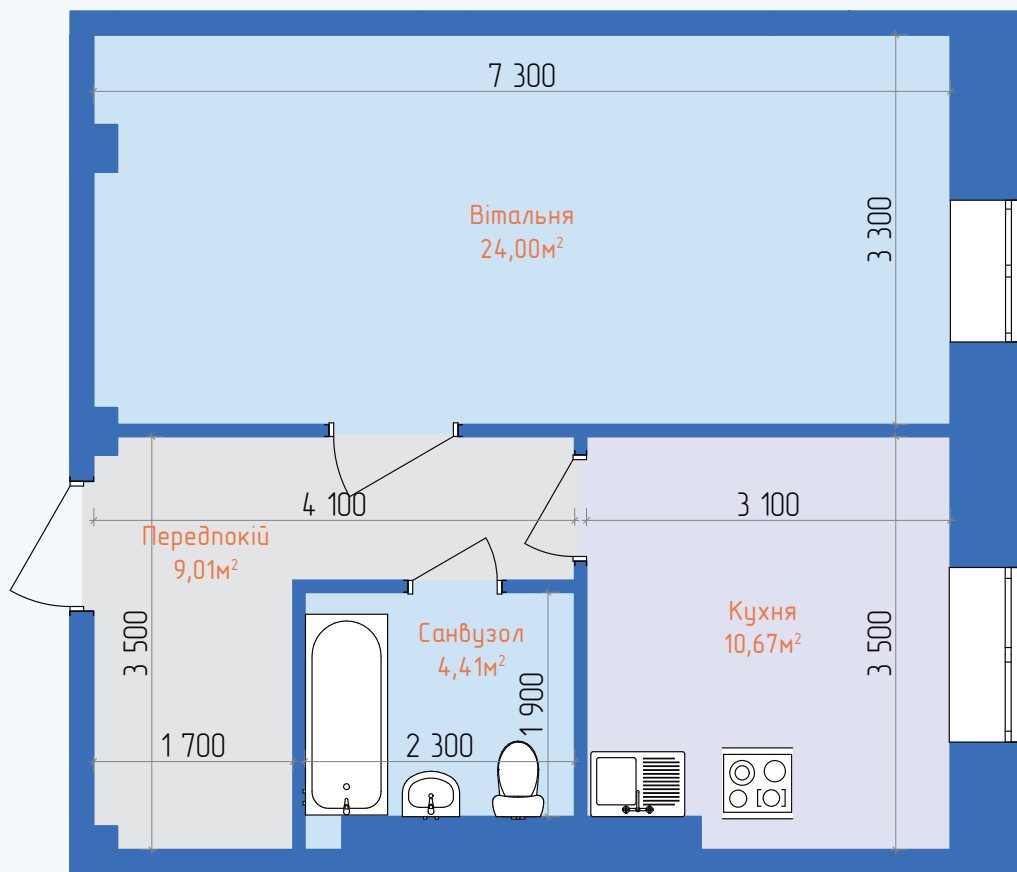

КВАРТИРА 1К 48,09м²

3 СЕКЦІЯ, 2 ПОВЕРХ

ТИПОВЕ ПЛАНУВАННЯ КВАРТИРИ

ХАРАКТЕРИСТИКИ КВАРТИРИ

Тип квартири:	Однокімнатна
Загальна площа:	48,09м ²
Житлова площа:	24,00м ²
Вітальня:	24,00м ²
Санвузол:	4,41м ²
Передпокій:	9,01м ²
Кухня:	10,67м ²