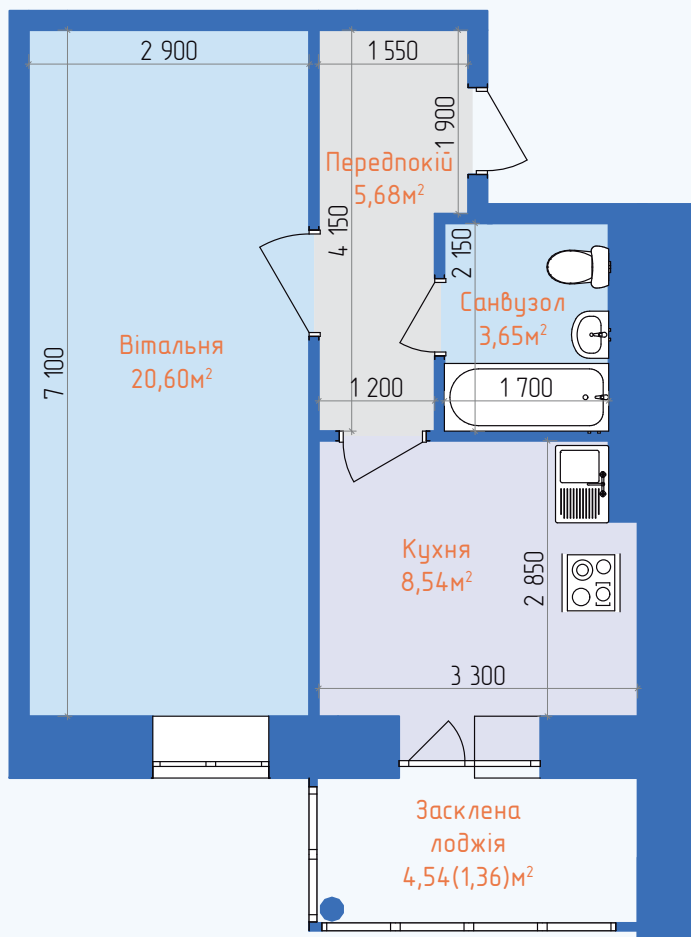

КВАРТИРА 1К 40,43м²

2 СЕКЦІЯ, 2 ПОВЕРХ

ТИПОВЕ ПЛАНУВАННЯ КВАРТИРИ

ХАРАКТЕРИСТИКИ КВАРТИРИ

Тип квартири:	Однокімнатна
Загальна площа:	40,43м ²
Житлова площа:	20,60м ²
Вітальня:	20,60м ²
Санвузол:	3,65м ²
Передпокій:	5,68м ²
Кухня:	8,54м ²
Лоджія:	4,54м ²

КВАРТИРА 1К 40,37м²

2 СЕКЦІЯ, 2 ПОВЕРХ

ПЛАНУВАННЯ КВАРТИРИ ВІД ДИЗАЙНЕРА

ХАРАКТЕРИСТИКИ КВАРТИРИ

Тип квартири:	Однокімнатна
Загальна площа:	40,37м ²
Житлова площа:	22,94м ²
Кухня-Вітальня:	22,94м ²
Санвузол:	3,71м ²
Передпокій:	4,61м ²
Гардеробна:	7,75м ²
Лоджія:	4,54м ²