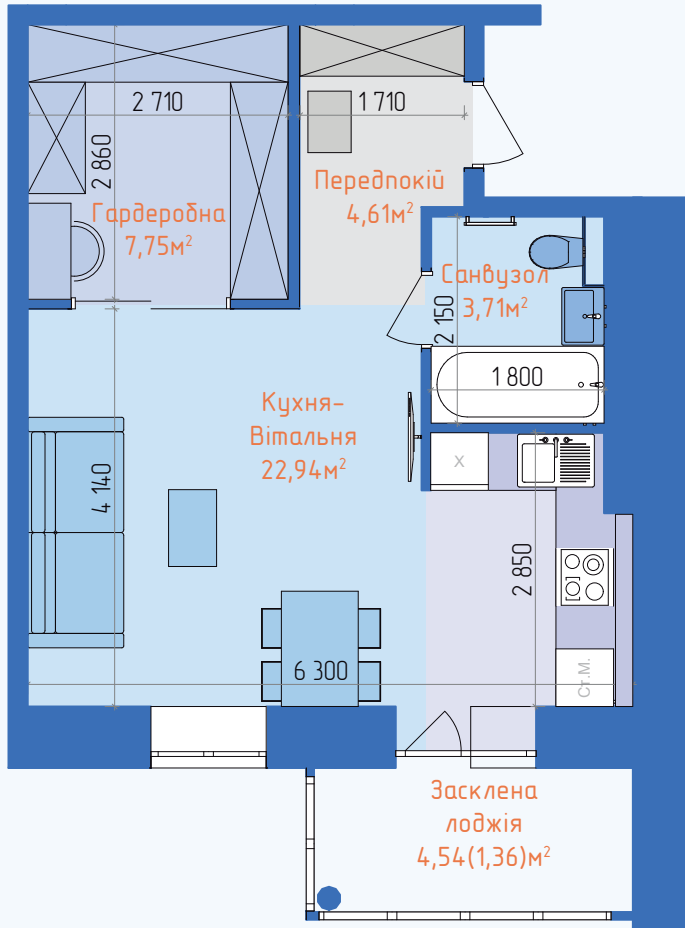

КВАРТИРА 1К 40,43м²

2 СЕКЦІЯ, 2 ПОВЕРХ

ТИПОВЕ ПЛАНУВАННЯ КВАРТИРИ

ХАРАКТЕРИСТИКИ КВАРТИРИ

Тип квартири:	Однокімнатна
Загальна площа:	40,43м ²
Житлова площа:	20,60м ²
Вітальня:	20,60м ²
Санвузол:	3,65м ²
Передпокій:	5,68м ²
Кухня:	8,54м ²
Лоджія:	4,54м ²

КВАРТИРА 1К 40,37м²

2 СЕКЦІЯ, 2 ПОВЕРХ

ПЛАНУВАННЯ КВАРТИРИ ВІД ДИЗАЙНЕРА

ХАРАКТЕРИСТИКИ КВАРТИРИ

Тип квартири:	Однокімнатна
Загальна площа:	40,37м ²
Житлова площа:	22,94м ²
Кухня-Вітальня:	22,94м ²
Санвузол:	3,71м ²
Передпокій:	4,61м ²
Гардеробна:	7,75м ²
Лоджія:	4,54м ²