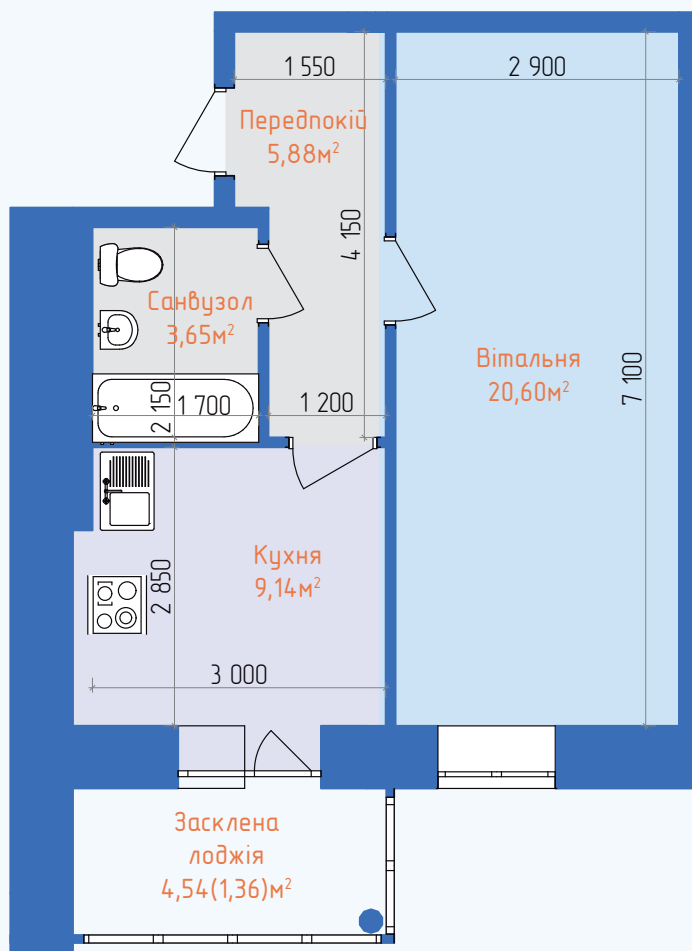

КВАРТИРА 1К 40,43м²

1 СЕКЦІЯ, 2 ПОВЕРХ

ТИПОВЕ ПЛАНУВАННЯ КВАРТИРИ

ХАРАКТЕРИСТИКИ КВАРТИРИ

Тип квартири:	Однокімнатна
Загальна площа:	40,43м ²
Житлова площа:	20,60м ²
Вітальня:	20,60м ²
Санвузол:	3,65м ²
Передпокій:	5,88м ²
Кухня:	9,14м ²
Лоджія:	4,54м ²

ЖИТЛОВИЙ КОМПЛЕКС
МИРНИЙ

КВАРТИРА 1К 40,24м²

1 СЕКЦІЯ, 2 ПОВЕРХ

ПЛАНУВАННЯ КВАРТИРИ ВІД ДИЗАЙНЕРА

ХАРАКТЕРИСТИКИ КВАРТИРИ

Тип квартири:	Однокімнатна
Загальна площа:	40,24м ²
Житлова площа:	22,59м ²
Кухня-Вітальня:	22,59м ²
Санвузол:	3,98м ²
Передпокій:	4,56м ²
Гардеробна:	7,75м ²
Лоджія:	4,54м ²