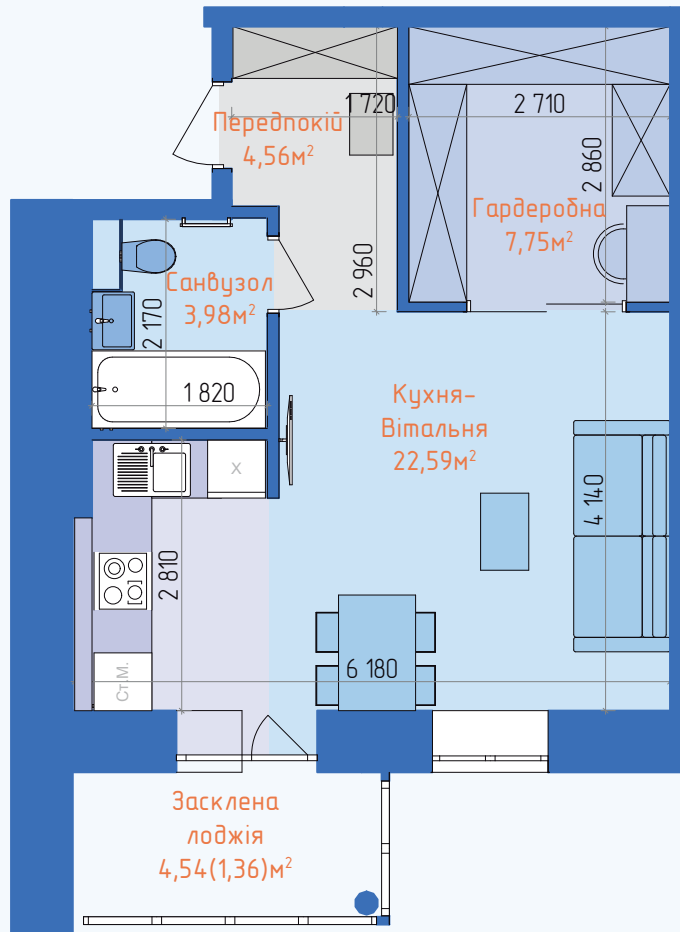

КВАРТИРА 1К 40,43м²

1 СЕКЦІЯ, 2 ПОВЕРХ

ТИПОВЕ ПЛАНУВАННЯ КВАРТИРИ

ХАРАКТЕРИСТИКИ КВАРТИРИ

Тип квартири:	Однокімнатна
Загальна площа:	40,43м ²
Житлова площа:	20,60м ²
Вітальня:	20,60м ²
Санвузол:	3,65м ²
Передпокій:	5,88м ²
Кухня:	9,14м ²
Лоджія:	4,54м ²

ЖИТЛОВИЙ КОМПЛЕКС
МИРНИЙ

КВАРТИРА 1К 40,24м²

1 СЕКЦІЯ, 2 ПОВЕРХ

ПЛАНУВАННЯ КВАРТИРИ ВІД ДИЗАЙНЕРА

ХАРАКТЕРИСТИКИ КВАРТИРИ

Тип квартири:	Однокімнатна
Загальна площа:	40,24м ²
Житлова площа:	22,59м ²
Кухня-Вітальня:	22,59м ²
Санвузол:	3,98м ²
Передпокій:	4,56м ²
Гардеробна:	7,75м ²
Лоджія:	4,54м ²