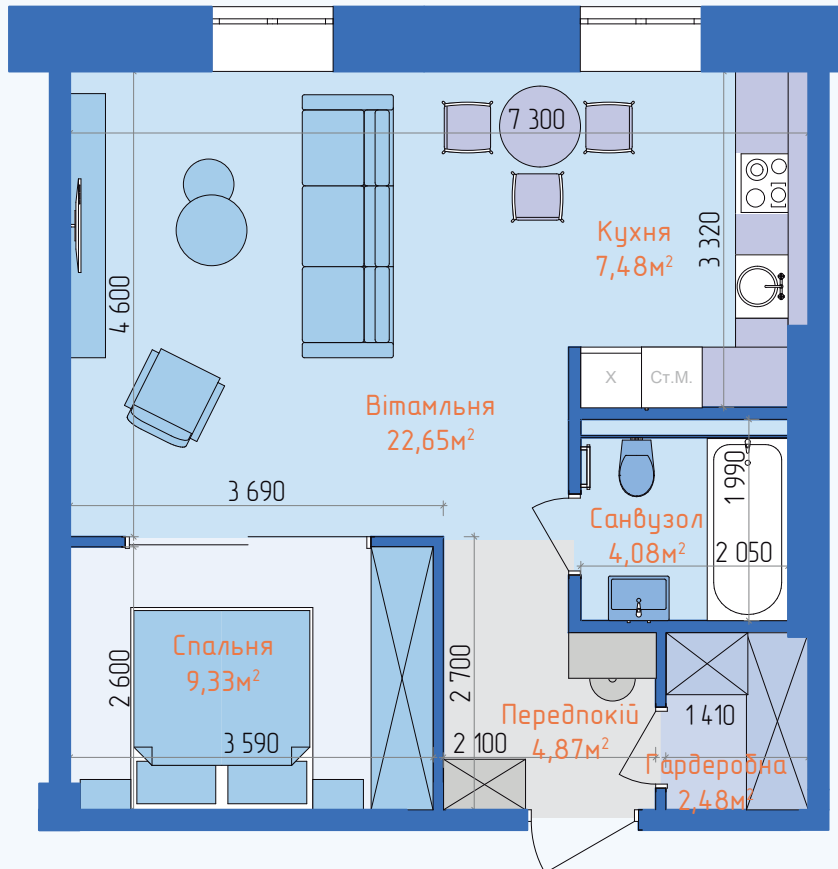

КВАРТИРА 1К 50,89м²

1 СЕКЦІЯ, 2 ПОВЕРХ

ПЛАНУВАННЯ КВАРТИРИ ВІД ДИЗАЙНЕРА

ХАРАКТЕРИСТИКИ КВАРТИРИ

Тип квартири:	Однокімнатна
Загальна площа:	50,89м²
Житлова площа:	31,98м²
Вітальня:	22,65м²
Санвузол:	4,08м²
Передпокій:	4,87м²
Кухня:	7,48м²
Спальня:	9,33м²
Гардеробна:	2,48м²

ЖИТЛОВИЙ КОМПЛЕКС
МИРНИЙ