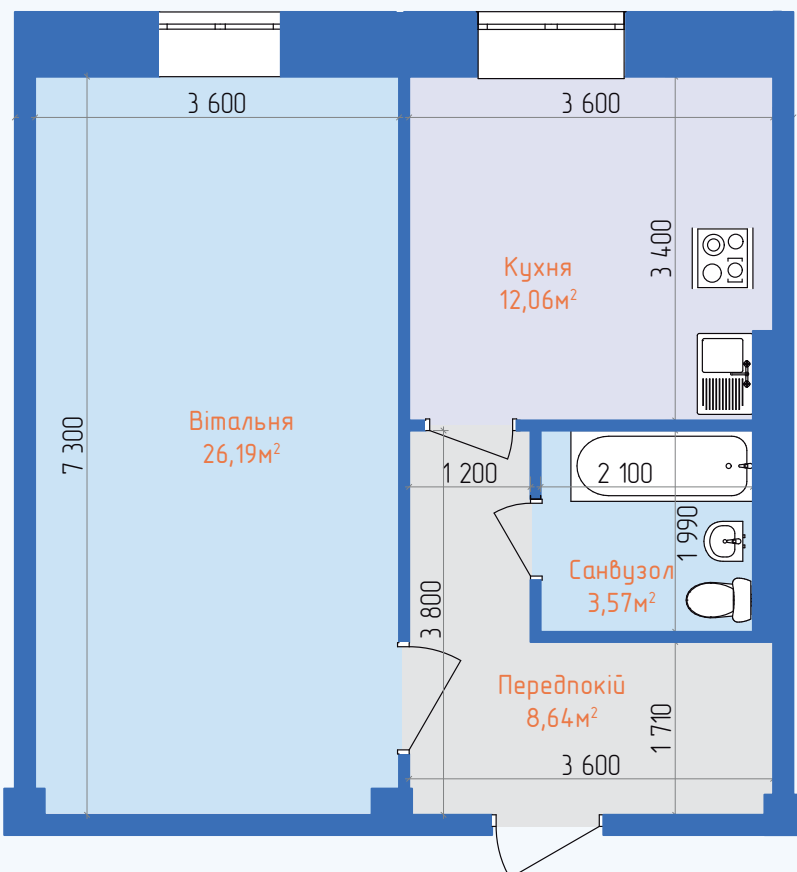

# КВАРТИРА 1К 50,46м<sup>2</sup>

## 1 СЕКЦІЯ, 2 ПОВЕРХ

### ХАРАКТЕРИСТИКИ КВАРТИРИ

Тип квартири:	Однокімнатна
Загальна площа:	50,46м <sup>2</sup>
Житлова площа:	26,19м <sup>2</sup>
Вітальня:	26,19м <sup>2</sup>
Санвузол:	3,57м <sup>2</sup>
Передпокій:	8,64м <sup>2</sup>
Кухня:	12,06м <sup>2</sup>