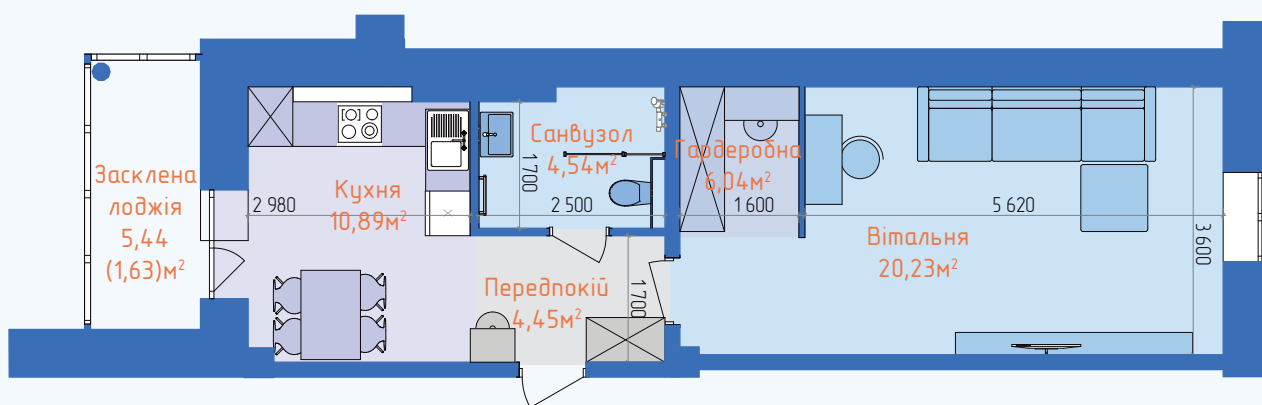

КВАРТИРА 1К 47,23м²

1 СЕКЦІЯ, 3-10 ПОВЕРХ

ТИПОВЕ ПЛАНУВАННЯ КВАРТИРИ

ХАРАКТЕРИСТИКИ КВАРТИРИ

Тип квартири:	Однокімнатна
Загальна площа:	47,23м ²
Житлова площа:	26,26м ²
Вітальня:	26,26м ²
Ванна кімната:	4,36м ²
Передпокій:	4,24м ²
Кухня:	10,74м ²
Лоджія:	5,44м ²

ЖИТЛОВИЙ КОМПЛЕКС
МИРНИЙ

КВАРТИРА 1К 47,78м²

1 СЕКЦІЯ, 3-10 ПОВЕРХ

ПЛАНУВАННЯ КВАРТИРИ ВІД ДИЗАЙНЕРА

ХАРАКТЕРИСТИКИ КВАРТИРИ

Тип квартири:	Однокімнатна
Загальна площа:	47,78м ²
Житлова площа:	20,23м ²
Вітальня:	20,23м ²
Ванна кімната:	4,54м ²
Передпокій:	4,45м ²
Кухня:	10,89м ²
Лоджія:	5,44м ²
Гардеробна	6,04м ²