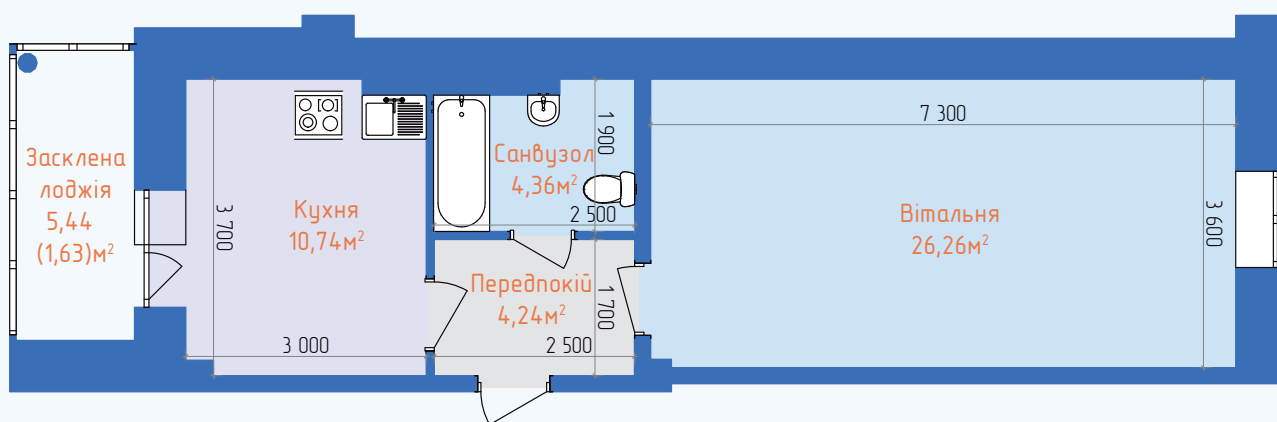

КВАРТИРА 1К 47,23м²

1 СЕКЦІЯ, 3-10 ПОВЕРХ

ТИПОВЕ ПЛАНУВАННЯ КВАРТИРИ

ХАРАКТЕРИСТИКИ КВАРТИРИ

Тип квартири:	Однокімнатна
Загальна площа:	47,23м ²
Житлова площа:	26,26м ²
Вітальня:	26,26м ²
Ванна кімната:	4,36м ²
Передпокій:	4,24м ²
Кухня:	10,74м ²
Лоджія:	5,44м ²

ЖИТЛОВИЙ КОМПЛЕКС
МИРНИЙ

КВАРТИРА 1К 47,78м²

1 СЕКЦІЯ, 3-10 ПОВЕРХ

ПЛАНУВАННЯ КВАРТИРИ ВІД ДИЗАЙНЕРА

ХАРАКТЕРИСТИКИ КВАРТИРИ

Тип квартири:	Однокімнатна
Загальна площа:	47,78м ²
Житлова площа:	20,23м ²
Вітальня:	20,23м ²
Ванна кімната:	4,54м ²
Передпокій:	4,45м ²
Кухня:	10,89м ²
Лоджія:	5,44м ²
Гардеробна	6,04м ²